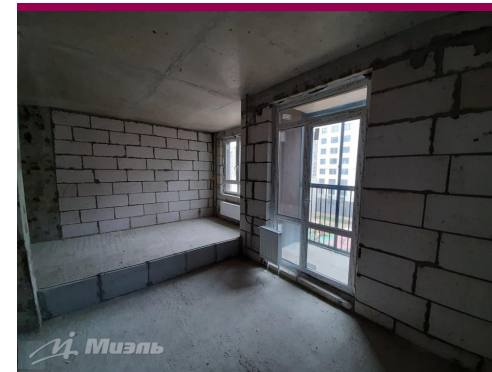

Фотографии

Продажа однокомнатной квартиры в Москве, Москва, Сосенское п., Веласкеса б-р., 8

Офис МИЭЛЬ «В Черёмушках» Москва, Гарибальди улица, 36

+7 (495) 777 99 47

| cheremushki.miel.ru

| www.miel.ru

| <https://kvartira.miel.ru/object/24153/>