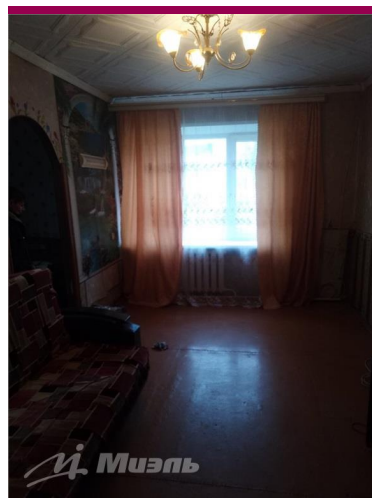

Фотографии

Продажа двухкомнатной квартиры, Московская область, городской округ Воскресенск, деревня Ратчино, Некрасова улица, д. 8