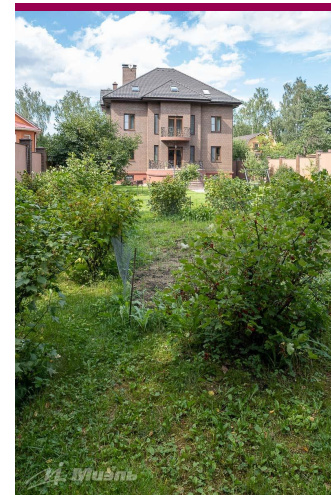

## Характеристика

Арт. 42441289 Продаётся великолепный трёхэтажный особняк с цокольным этажом в элитном частном секторе г. Щёлково, в 20 км. от МКАД по Щёлковскому шоссе.

Ремонт внутреннего пространства полностью готов: выполнен по дизайнерскому проекту. Для внутренней отделки использовались высококачественные импортные материалы. Мебель из массива дерева и аксессуары изготовлены по индивидуальному заказу.

Дом кирпичный на монолитном усиленном фундаменте строился с соблюдением всех норм и требований при строительстве. Для вашего понимания, постройка до финишного состояния продолжалась 5 лет без перерывов в строительстве, за исключением необходимых сроков ожидания усадки и сезонных условий. На ухоженном участке 15 соток имеются многолетние еловые и молодые фруктовые деревья. Есть возможность разместить комфортную беседку, мангальную, chillout zone place.

## Фотографии