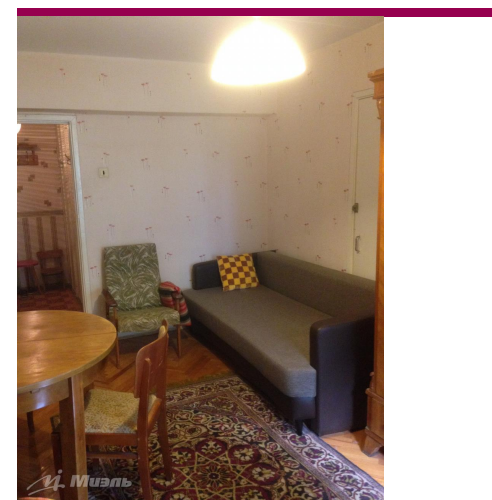

Продажа двухкомнатной квартиры в Москве, Москва, Подсосенский пер., 8А стр.2, к 2

13 850 000 руб

Цена за кв.м
300 434 руб

<https://kvartira.miel.ru/object/26987/>

№. объекта
(ID): **26987**

-  двухкомнатная квартира
-  2-й этаж 9-этажного дома
-  Басманный, округ
Центральный АО,
Подсосенский переулок
-  Курская, 10 мин. пешком
-  Москва, Подсосенский пер.,
8А стр.2, к 2
-  Общая площадь – 46.1 кв.м
-  Жилая площадь – 25.3 кв.м
(15,3-10)
-  Площадь кухни – 8 кв.м
-  смежно-изолированные
комнаты, лифт, санузел:
раздельный
-  квартира с ремонтом
-  альтернатива

Ваш риэлтор

Надежда Константиновна
ВОРОБЬЕВА

моб.: +7 (909) 641 65 90

тел.: +7 (495) 974 22 24

e-mail: nadezhda.vorobeva@miel.ru

Описание

Арт. 4997036 Продается 2- комнатная квартира в добротном кирпичном доме в центре Москвы рядом с метро Курская (10 мин. пешком). Квартира в хорошем состоянии, 46,1 кв.м., комнаты изолированы, 15.3/10 кв.м., кухня 8 кв.м., большая лоджия на две комнаты, отдельный санузел, паркет. Квартира расположена на 2-м этаже, окна выходят в тихий уютный двор. Чистый аккуратный подъезд, интеллигентные соседи, благоустроенный двор с детской площадкой, въезд через шлагбаум. Прекрасная инфраструктура района, рядом три парка, престижные ВУЗы и гимназии, детсады, продуктовые магазины. Прямая продажа, быстрый выход на сделку, наследство 1-й очереди 2014г., один взрослый собственник.

Фотографии

Продажа двухкомнатной квартиры в Москве, Москва, Подсосенский пер., 8А стр.2, к 2

Надежда Константиновна Воробьева | +7 (909) 641 65 90 | nadezhda.vorobeva@miel.ru

Офис МИЭЛЬ «НА УСИЕВИЧА» Москва, ул. Усиевича, д. 9
+7 (495) 974 22 24 | us.miel.ru | www.miel.ru | <https://kvartira.miel.ru/object/26987/>