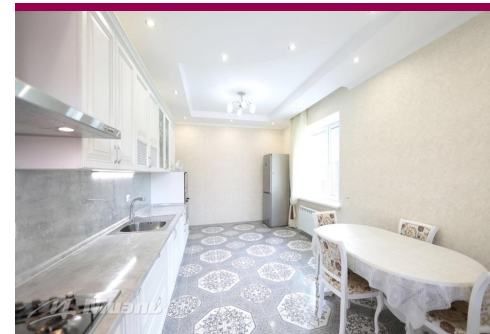

Фотографии

Продажа дома, Вялки, Егорьевское ш., 19 км от МКАД