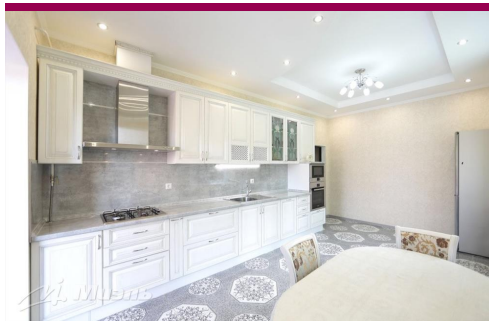

Фотографии

Продажа дома, Вялки, Егорьевское ш., 19 км от МКАД