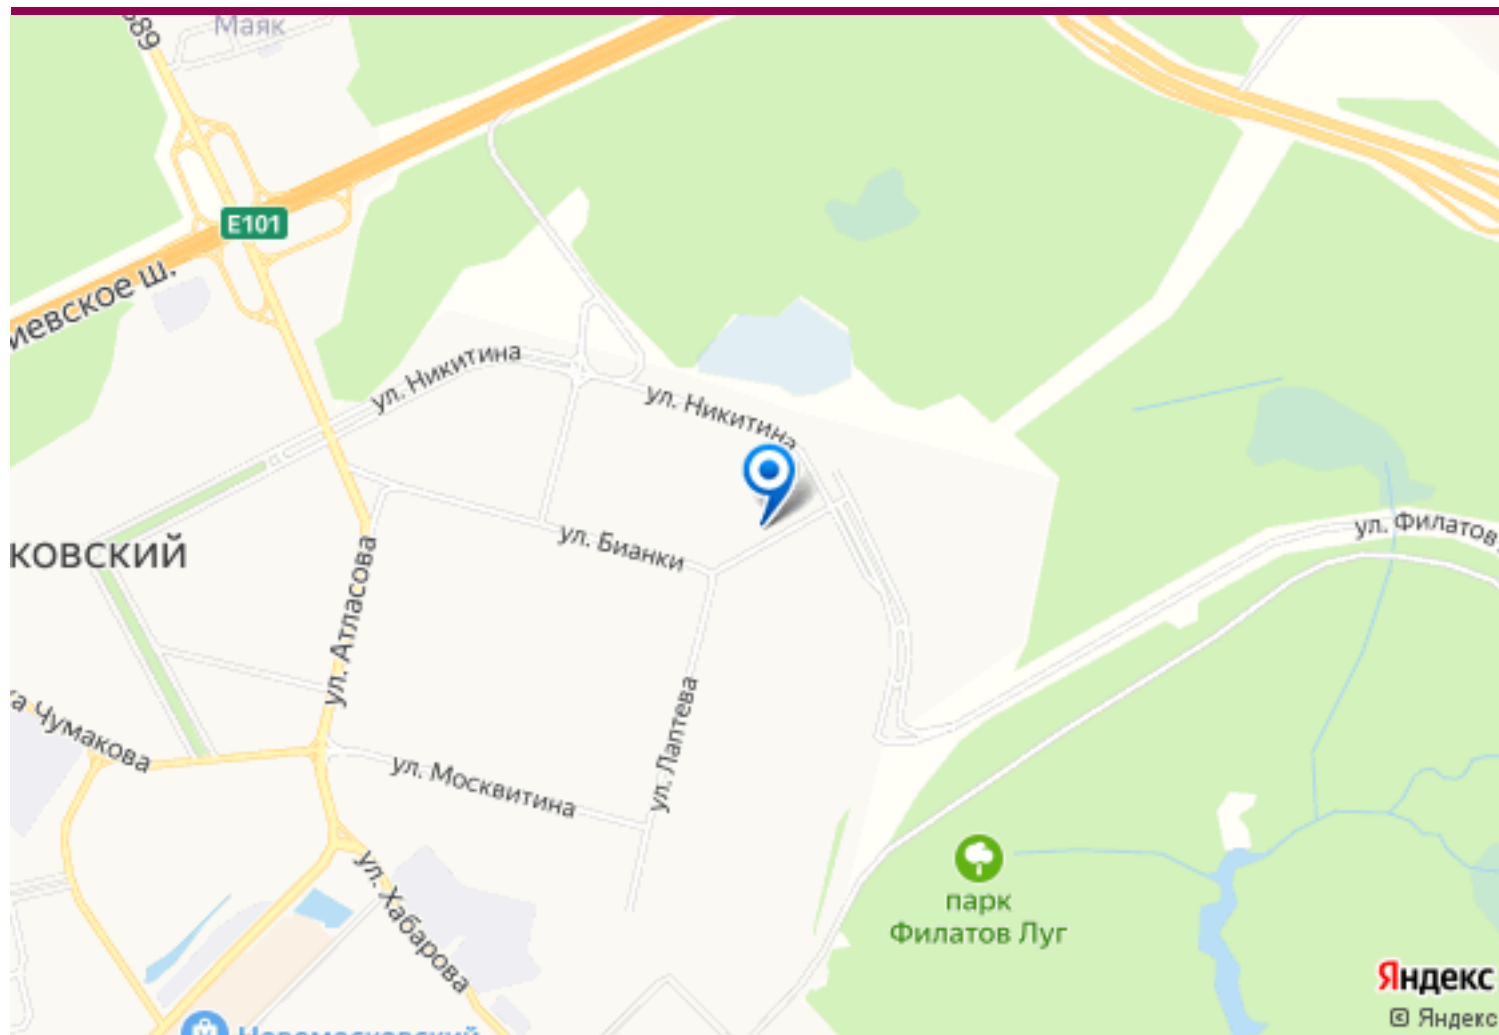

Схема проезда