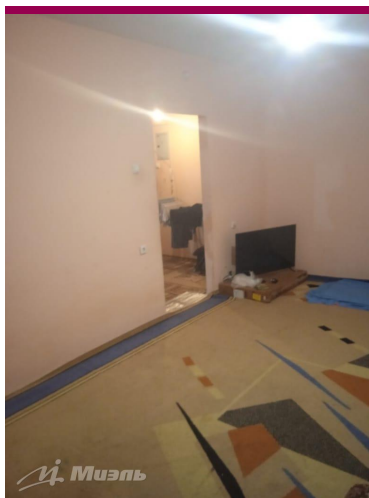

Фотографии

Продажа однокомнатной квартиры в Московском, Москва, г. Московский, Бианки ул., 13

Анна Валентиновна Павлова

+7 (925) 502 40 72

a.pavlova@miel.ru

Офис МИЭЛЬ «Строгинская пойма» Москва, Маршала Катукова улица, 24к3
+7 (495) 777 54 77

www.miel.ru

<https://kvartira.miel.ru/object/2867/>