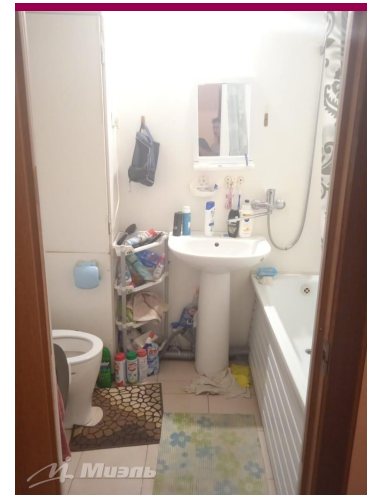

Фотографии

Продажа однокомнатной квартиры в Московском, Москва, г. Московский, Бианки ул., 13

Анна Валентиновна Павлова

+7 (925) 502 40 72

a.pavlova@miel.ru

Офис МИЭЛЬ «Строгинская пойма» Москва, Маршала Катукова улица, 24к3
+7 (495) 777 54 77

www.miel.ru

<https://kvartira.miel.ru/object/2867/>