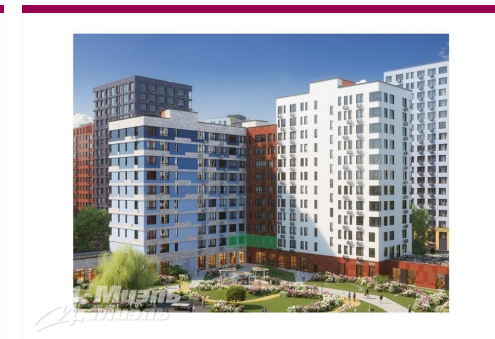

Продажа двухкомнатной квартиры, Москва, Сосенское п, Прокшино, проектируемый проезд 7029, 6 к 2

13 458 374 руб

Цена за кв.м
239 048 руб

<https://kvartira.miel.ru/object/28711/>

№. объекта
(ID): **28711**

- 2-й этаж 10-этажного дома
- Москва, Сосенское п, Прокшино, проектируемый проезд 7029, 6 к 2
- Общая площадь – 56.3 кв.м
- Жилая площадь – 27.8 кв.м (11,9-15,9)
- Площадь кухни – 12.2 кв.м
- другая планировка, санузел: отдельный
- свободна

Офис МИЭЛЬ «Минская»

Москва, Минская улица, 2Ж
телефон: +7 (495) 777 78 21

www.miel.ru

Описание

Арт. 540242 Переуступка права. Передача ключей в II кв. 2024 г. Продается двухкомнатная квартира в строящемся корпусе нового ЖК Прокшино. Развивающиеся инфраструктура, отличная транспортная доступность. Метро в шаговой доступности! Номер объекта: #5/540242/16438

Фотографии

Продажа двухкомнатной квартиры, Москва, Сосенское п, Прокшино, проектируемый проезд 7029, 6 к 2

Офис МИЭЛЬ «Минская» Москва, Минская улица, 2Ж

+7 (495) 777 78 21

| www.miel.ru

| <https://kvartira.miel.ru/object/28711/>