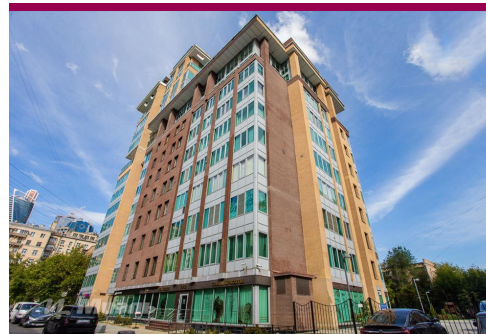

Продажа четырехкомнатной квартиры в Москве, Москва, Дорогомилово район, Студенческая ул., д.20, к.1

87 500 000 руб

Цена за кв.м
491 573 руб

<https://kvartira.miel.ru/object/28901/>

№. объекта
(ID): **28901**

- четырёхкомнатная квартира
- 11-й этаж 15-этажного дома
- Дорогомилово, округ Западный АО, Студенческая улица
- Киевская, 7 мин. пешком
- Москва, Дорогомилово район, Студенческая ул., д.20, к.1
- Общая площадь – 178 кв.м
- Жилая площадь – 132 кв.м (30-30-35-37)
- Площадь кухни – 19 кв.м
- изолированные комнаты, лифт, санузел: 2 отдельных
- нормальное
- свободна

Ваш риэлтор

Николай Маркович
Котляревский

моб.: +7 (906) 740 95 93

тел.: +7 (495) 785 00 55

e-mail: nikolay.kotlyarevsky@miel.ru

Описание

Арт. 29767749

Проект дома отличает оригинальный внешний облик в строгом современном стиле. В квартире установлена система отопления/кондиционирования **Aermec**. Жилой комплекс соответствует всем параметрам жилья **элит-класса**: огороженная охраняемая территория, видеонаблюдение, новейшие, автоматизированные инженерные системы и коммуникации, скоростные лифты, приточно-вытяжная вентиляция, система пожаротушения и сигнализации, оптоволоконные телекоммуникации, скоростной интернет, спутниковое телевидение. В комплексе созданы все условия для Вашего комфортного проживания: фитнес-центр, СПА-салон, тренажерный зал, салон красоты, химчистка, кафе, торговая зона. На территории: выполнен ландшафтный дизайн, обустроена детская площадка, предусмотрена гостевая парковка, автомойка. В Стоимость включены 2 машиноместа.

Фотографии

Продажа четырехкомнатной квартиры в Москве, Москва, Дорогомилово район, Студенческая ул., д.20, к.1

Николай Маркович Котляревский

| +7 (906) 740 95 93

| nikolay.kotlyarevsky@miel.ru

Офис МИЭЛЬ «Суцёвский» Москва, Суцёвский Вал улица, 64