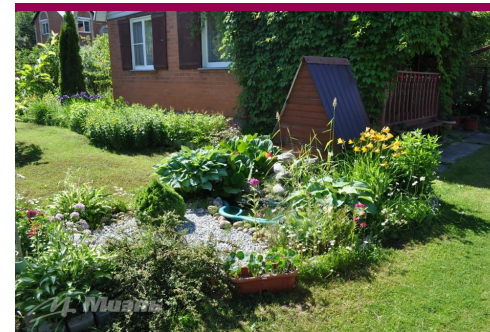

Фотографии

**Продажа дачи, садового некоммерческого товарищества Медвежья Озёра,
Щелковское ш., 13 км от МКАД**

Офис МИЭЛЬ «Мытищи-Юг» Мытищи, Новомытищинский проспект, 23

+7 (495) 777 62 63 |

| www.miel.ru |

| <https://kvartira.miel.ru/dom/object/2926/>