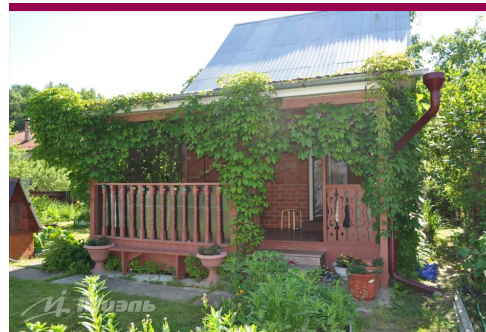

Фотографии

**Продажа дачи, садового некоммерческого товарищества Медвежья Озёра,
Щелковское ш., 13 км от МКАД**

Офис МИЭЛЬ «Мытищи-Юг» Мытищи, Новомытищинский проспект, 23

+7 (495) 777 62 63 |

| www.miel.ru |

| <https://kvartira.miel.ru/dom/object/2926/>