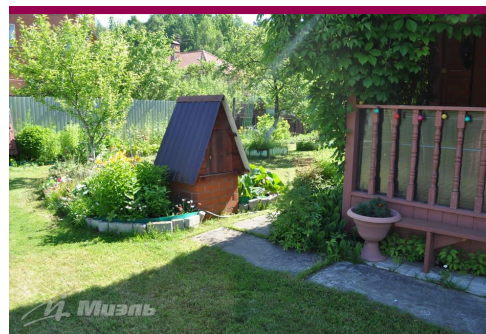

Фотографии

**Продажа дачи, садового некоммерческого товарищества Медвежья Озёра,
Щелковское ш., 13 км от МКАД**

Офис МИЭЛЬ «Мытищи-Юг» Мытищи, Новомытищинский проспект, 23

+7 (495) 777 62 63 |

| www.miel.ru |

| <https://kvartira.miel.ru/dom/object/2926/>