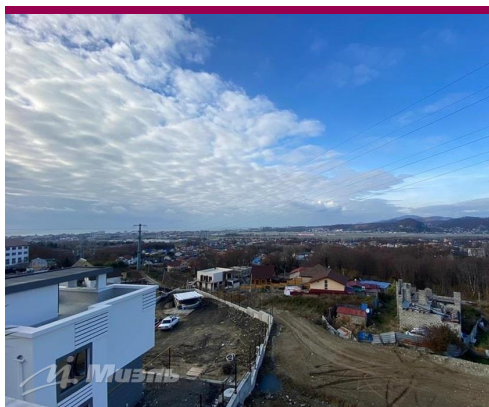

## Продажа дома, Верхневесёлое

30 000 000 руб

<https://kvartira.miel.ru/dom/object/29715/>

№. объекта  
(ID): **29715**

-  Краснодарский край, Сочи, Верхневесёлое
-  Краснодарский край, Сочи, Верхневесёлое с, Черновицкая ул, 80
-  В коттеджном поселке
-  Площадь участка – 6,0 сот.
-  Площадь дома – 226,0 кв.м
-  Газ магистральный
-  Водоснабжение центральное
-  Канализация магистральная

## Характеристика

Продам дом с бассейном и беседкой в закрытом коттеджном поселке, расположенном в Адлерском районе в живописном месте с прекрасным видом на море и Олимпийский парк.  
В поселке 9 коттеджей. Удобное расположение домов складывается из-за грамотной посадки их на местности. Земельный участок в собственности.  
На участке имеется газ (с проектом), водоснабжение (с проектом), электросети (с проектом), канализация (ЛОС) на каждый дом.  
На территории комплекса предусмотрено благоустройство и озеленение.  
В непосредственной близости расположен Олимпийский парк со своими объектами и набережной. Звоните!Номер объекта: #5/545402/11901

## Фотографии