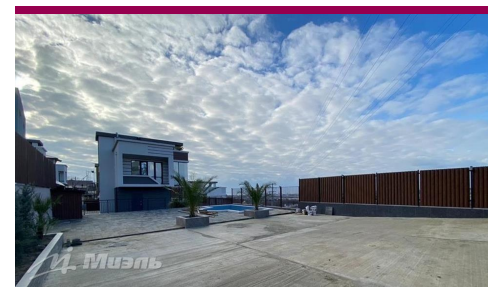

## Продажа дома, Верхневесёлое

30 000 000 руб

<https://kvartira.miel.ru/dom/object/29715/>

№. объекта  
(ID): **29715**

-  Краснодарский край, Сочи, Верхневесёлое
-  Краснодарский край, Сочи, Верхневесёлое с, Черновицкая ул, 80
-  В коттеджном поселке
-  Площадь участка – 6,0 сот.
-  Площадь дома – 226,0 кв.м
-  Газ магистральный
-  Водоснабжение центральное
-  Канализация магистральная

## Характеристика

Продам дом с бассейном и беседкой в закрытом коттеджном поселке, расположенном в Адлерском районе в живописном месте с прекрасным видом на море и Олимпийский парк.  
В поселке 9 коттеджей. Удобное расположение домов складывается из-за грамотной посадки их на местности. Земельный участок в собственности.  
На участке имеется газ (с проектом), водоснабжение (с проектом), электросети (с проектом), канализация (ЛОС) на каждый дом.  
На территории комплекса предусмотрено благоустройство и озеленение.  
В непосредственной близости расположен Олимпийский парк со своими объектами и набережной. Звоните!Номер объекта: #5/545402/11901

## Фотографии