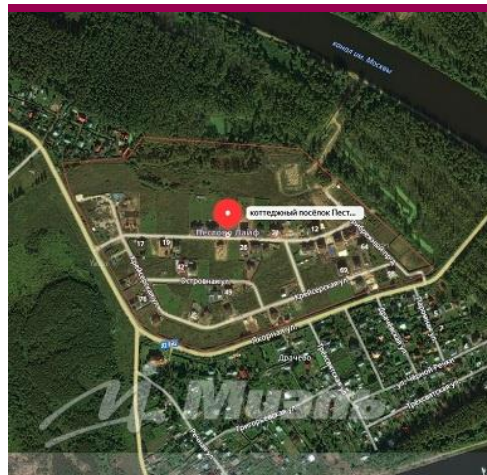

**Продажа** дома, Московская область, Мытищи, Драчево д., КП Пестово Лайф, Дмитровское ш., 25 км от МКАД

**3 850 000 руб**

<https://kvartira.miel.ru/dom/object/3029/>

№. объекта  
(ID): **3029**

- Московская область, Мытищи городской округ, Драчево
- 25 км от МКАД Дмитровское ш.
- Ж/Д направление: Савеловское
- Московская область, городской округ Мытищи, деревня Драчево, коттеджный посёлок Пестово Лайф
- В коттеджном поселке
- Площадь участка – 10,0 сот.
- Площадь дома – 280,0 кв.м
- Газ магистральный
- Водоснабжение центральное
- Канализация магистральная

**Характеристика**

Арт. 9280552 Срочная продажа. Продается двухэтажный дом без отделки по индивидуальному проекту, расположенный вблизи Икшинского и Пестовского водохранилища в КП бизнес класса Пестово-Лайф. В поселке все центральные коммуникации, круглогодичный подъезд. Участок, расположен на возвышенности. В доме: фундамент ленточный, фундамент на сваях, ж/б перекрытия этажей, многоскатная крыша с покрытием из мягкой черепицы «Тегола» по деревянной обрешетке с утеплением. Имеются в наличии проекты: архитектурный, конструктивного решения, эскизный, проект электроосвещения и электрооборудования. На первом этаже: большая кухня-гостиная, две спальни, два с/у, котельная, на втором этаже: две спальни, два с/у, кабинет. Рядом расположены зона отдыха с песчаным пляжем, лес, ж/д станция Трудовая, торгово-развлекательный центр, магазин. Бонус контрагенту.

**Дополнительное  
описание**

2-х этажный, 7 комнатный, Без отделки

**Примечание**

Рядом расположены зона отдыха с песчаным пляжем, лес, ж/д станция Трудовая, торгово-развлекательный центр, магазин.

**Фотографии**