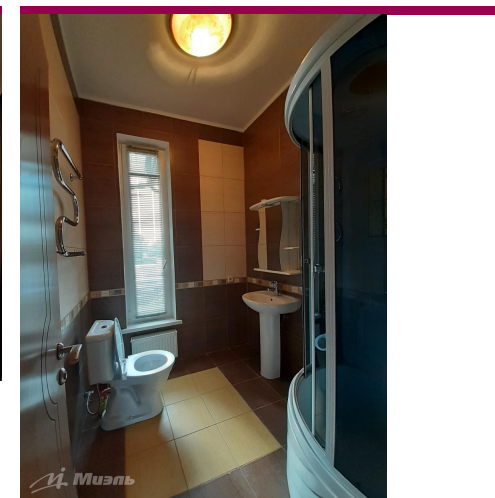

Фотографии

Продажа таунхауса в Красногорске, Волоколамское ш., 10 км от МКАД

Офис МИЭЛЬ «На Киевской» Москва, наб. Тараса Шевченко, д. 3, к. 2

+7 (495) 777 62 68

| kievsky.miel.ru

| www.miel.ru

| <https://kvartira.miel.ru/dom/object/3310/>