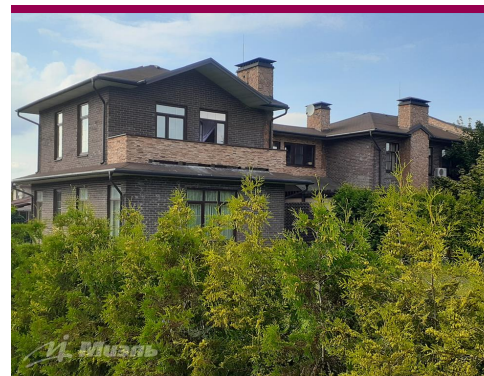

## Продажа таунхауса в Красногорске, Волоколамское ш., 10 км от МКАД

**19 850 000 руб**

<https://kvartira.miel.ru/dom/object/3310/>

№. объекта  
(ID): **3310**

-  Московская область, Красногорск городской округ, Красногорск
-  10 км от МКАД Волоколамское ш.
-  Ж/Д направление: Рижское
-  Московская область, городской округ Красногорск, город Красногорск, коттеджный посёлок Кленово
-  Площадь участка – 12,0 сот.
-  Площадь дома – 230,0 кв.м
-  Газ магистральный
-  Водоснабжение центральное
-  Канализация магистральная

### Характеристика

Арт. 18000117 2-х этажный кирпичный таунхаус с большим участком. Просторный, светлый дом с большим панорамным остеклением, удобная функциональная планировка, внутренняя отделка в современном стиле. 1-й этаж- кухня - столовая, гостиная с выходом на участок, холл, гостевая комната, с/у, гараж, бойлерная. 2-й этаж- большая спальня с гардеробной и санузлом, две гостевые спальни, с/у. Охраняемый, благоустроенный, жилой коттеджный посёлок в едином архитектурном стиле. Круглосуточная охрана и видеонаблюдение. На территории посёлка детский сад, детские и спортивные площадки, парковка для гостей, магазин. Быстро реагирующая эксплуатационная служба. Удобная транспортная доступность муниципальным и личным транспортом. Рядом автобусная остановка.

**Дополнительное  
описание**

**Примечание**

**Фотографии**

2-х этажный, 5 комнатный, Косметический ремонт

**Продажа таунхауса в Красногорске, Волоколамское ш., 10 км от МКАД**

Офис МИЭЛЬ «На Киевской» Москва, наб. Тараса Шевченко, д. 3, к. 2