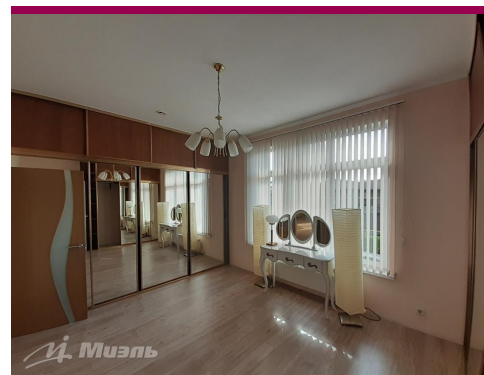

Фотографии

Продажа таунхауса в Красногорске, Волоколамское ш., 10 км от МКАД

Офис МИЭЛЬ «На Киевской» Москва, наб. Тараса Шевченко, д. 3, к. 2

+7 (495) 777 62 68

| kievsky.miel.ru

| www.miel.ru

| <https://kvartira.miel.ru/dom/object/3310/>