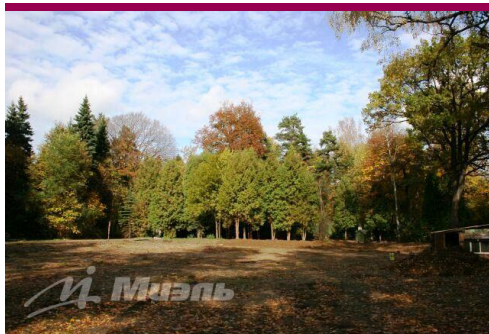

Фотографии

Продажа участка в Пушкино, Ярославское ш., км от МКАД