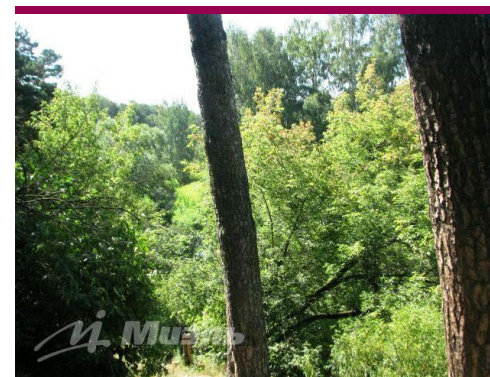

Фотографии

Продажа участка в Пушкино, Ярославское ш., км от МКАД