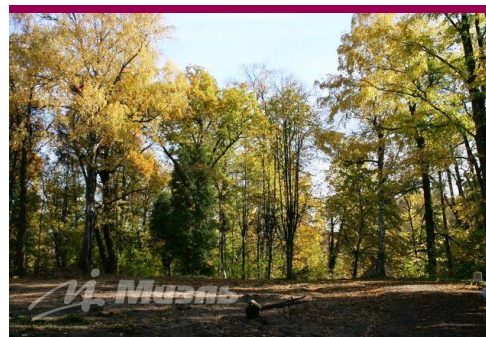

Примечание

Фотографии