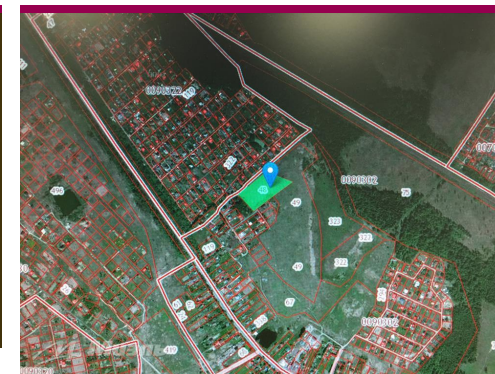

Примечание

Фотографии