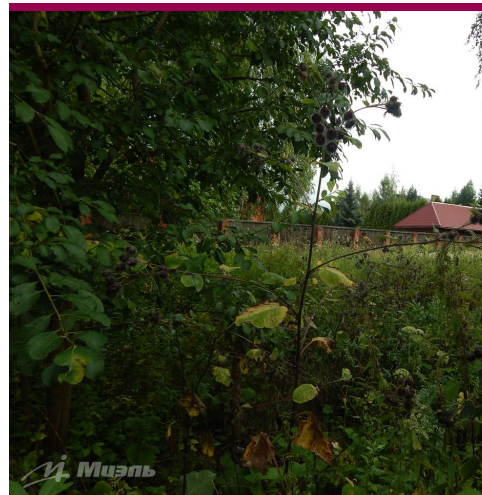

Фотографии

Продажа участка, Ларюшино, Рублево-Успенское ш., 28 км от МКАД

Офис МИЭЛЬ «Гранд Парк» Москва, Березовой Рощи проезд, 8

8 495 777 33 01

| grandpark.miel.ru

| www.miel.ru

| <https://kvartira.miel.ru/dom/object/3478/>