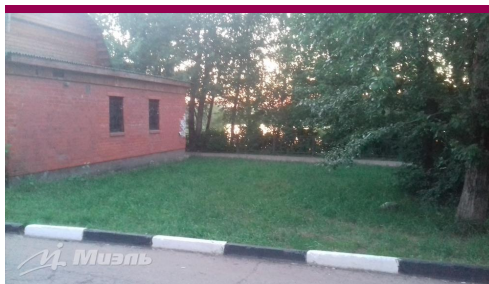

Примечание

Фотографии