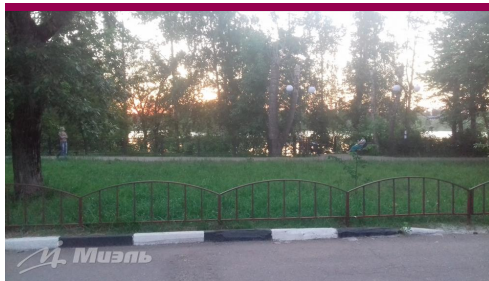

Фотографии

Продажа участка в селе Красково, Егорьевское ш., 10 км от МКАД

---

8 495 669 11 16

www.miel.ru

<https://kvartira.miel.ru/dom/object/3951/>