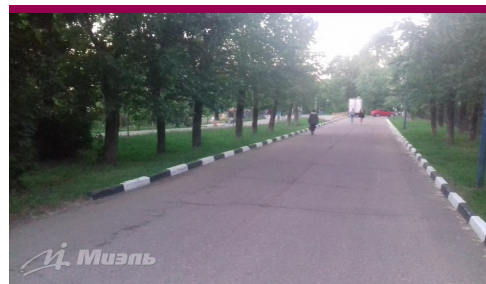

Примечание

Фотографии