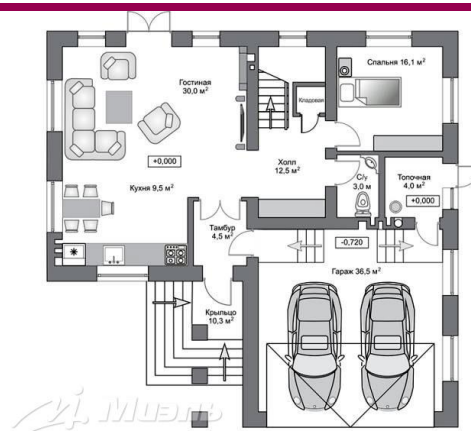

**Дополнительное
описание
фотографии**

2-х этажный, 5 комнатный, площадь комнат 36+21,5+16,1+15+15,5, площадь кухни – 9,50 м2, Под чистовую

Продажа дома, Рига Парк, Новорижское ш., 23 км от МКАД

Офис МИЭЛЬ «Гранд Парк» Москва, Березовой Рощи проезд, 8