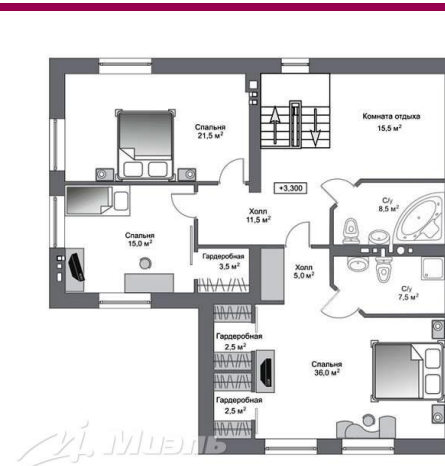

**Дополнительное
описание
фотографии**

2-х этажный, 5 комнатный, площадь комнат 36+21,5+16,1+15+15,5, площадь кухни – 9,50 м2, Под чистовую

Продажа дома, Рига Парк, Новорижское ш., 23 км от МКАД

Офис МИЭЛЬ «Гранд Парк» Москва, Березовой Рощи проезд, 8