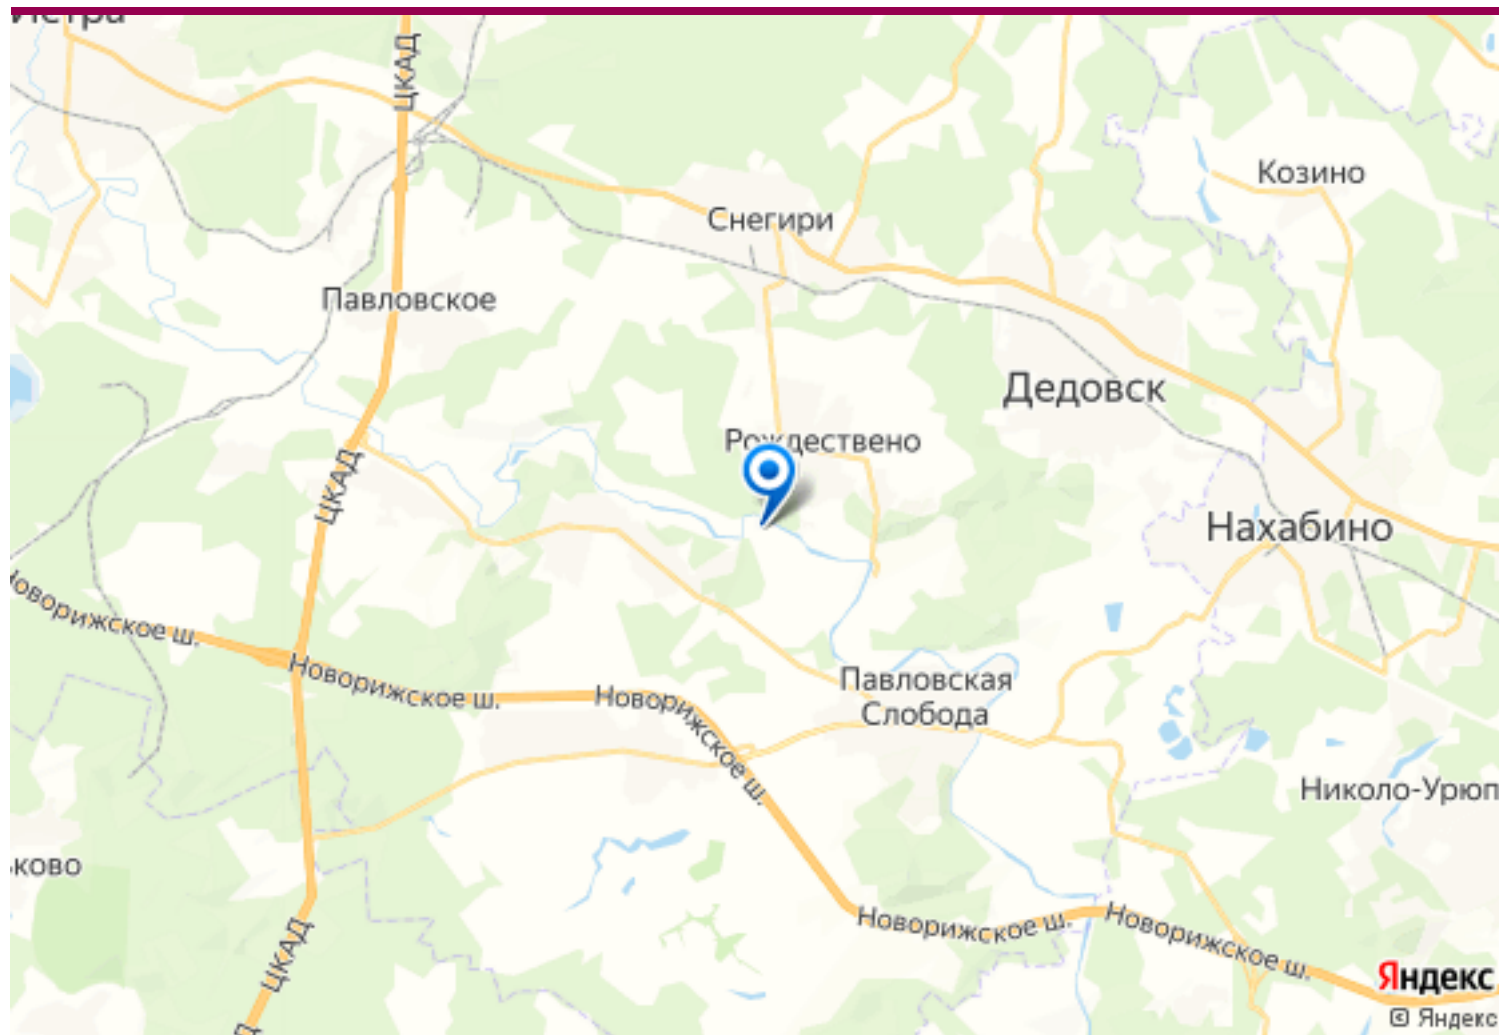

Схема проезда