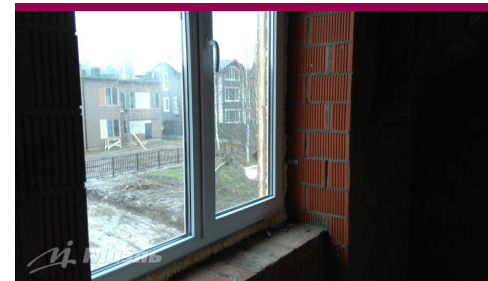

Фотографии

Продажа дома, Рига Парк, Новорижское ш., 23 км от МКАД

Офис МИЭЛЬ «Гранд Парк» Москва, Березовой Рощи проезд, 8

+7 (495) 777 88 85 |

| www.miel.ru

| <https://kvartira.miel.ru/dom/object/4082/>