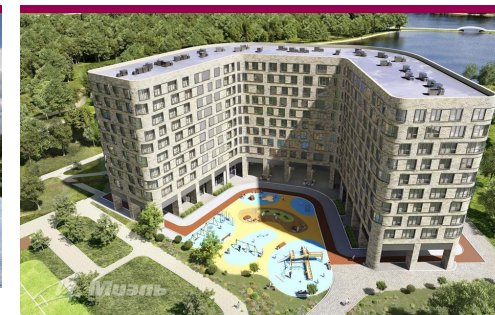

Фотографии

Продажа двухкомнатной квартиры в Москве, Москва, Коптево район, Михалковская ул., д.52

Шахрезад Алимовна Карнесто

+7 (906) 740 96 15

shakhrezad.karnesto@miel.ru

Офис МИЭЛЬ «Суцёвский» Москва, Суцёвский Вал улица, 64

+7 (495) 785 00 55

www.miel.ru

<https://kvartira.miel.ru/object/40899/>