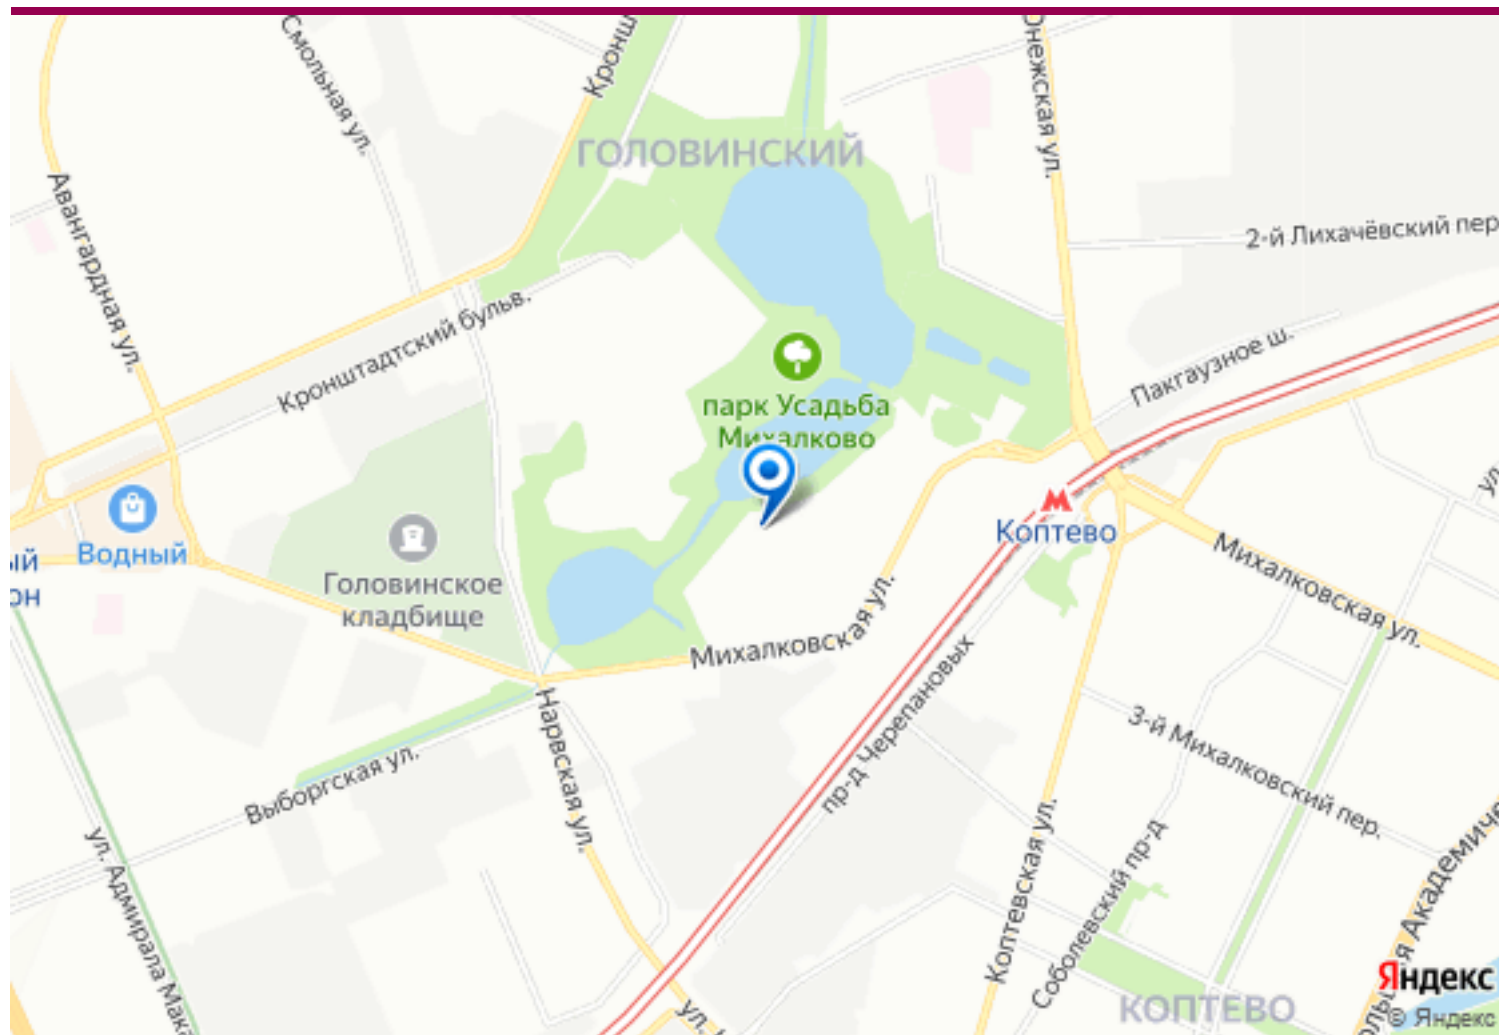

Схема проезда