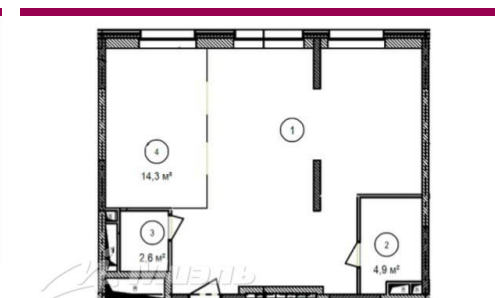

Фотографии

Продажа двухкомнатной квартиры в Москве, Москва, Коптево район, Михалковская ул., д.52

Шахрезад Алимовна Карнесто

+7 (906) 740 96 15

shakhrezad.karnesto@miel.ru

Офис МИЭЛЬ «Суцёвский» Москва, Суцёвский Вал улица, 64

+7 (495) 785 00 55

www.miel.ru

<https://kvartira.miel.ru/object/40899/>