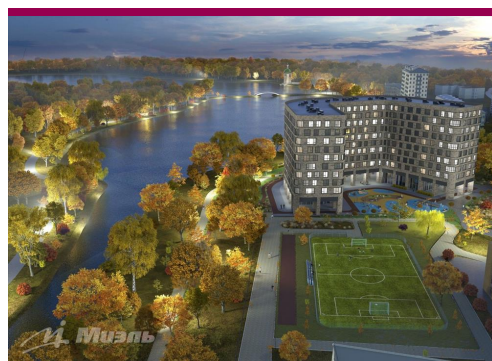

Фотографии

Продажа двухкомнатной квартиры в Москве, Москва, Коптево район, Михалковская ул., д.52

Шахрезад Алимовна Карнесто

+7 (906) 740 96 15

shakhrezad.karnesto@miel.ru

Офис МИЭЛЬ «Суцёвский» Москва, Суцёвский Вал улица, 64

+7 (495) 785 00 55

www.miel.ru

<https://kvartira.miel.ru/object/40899/>