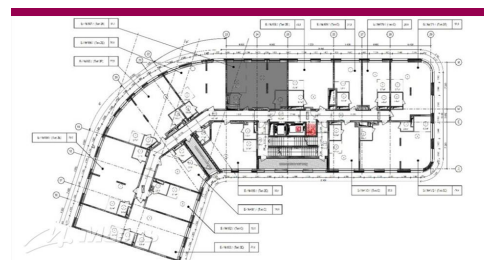

Фотографии

Продажа двухкомнатной квартиры в Москве, Москва, Коптево район, Михалковская ул., д.52

Шахрезад Алимовна Карнесто

+7 (906) 740 96 15

shakhrezad.karnesto@miel.ru

Офис МИЭЛЬ «Суцёвский» Москва, Суцёвский Вал улица, 64

+7 (495) 785 00 55

www.miel.ru

<https://kvartira.miel.ru/object/40899/>