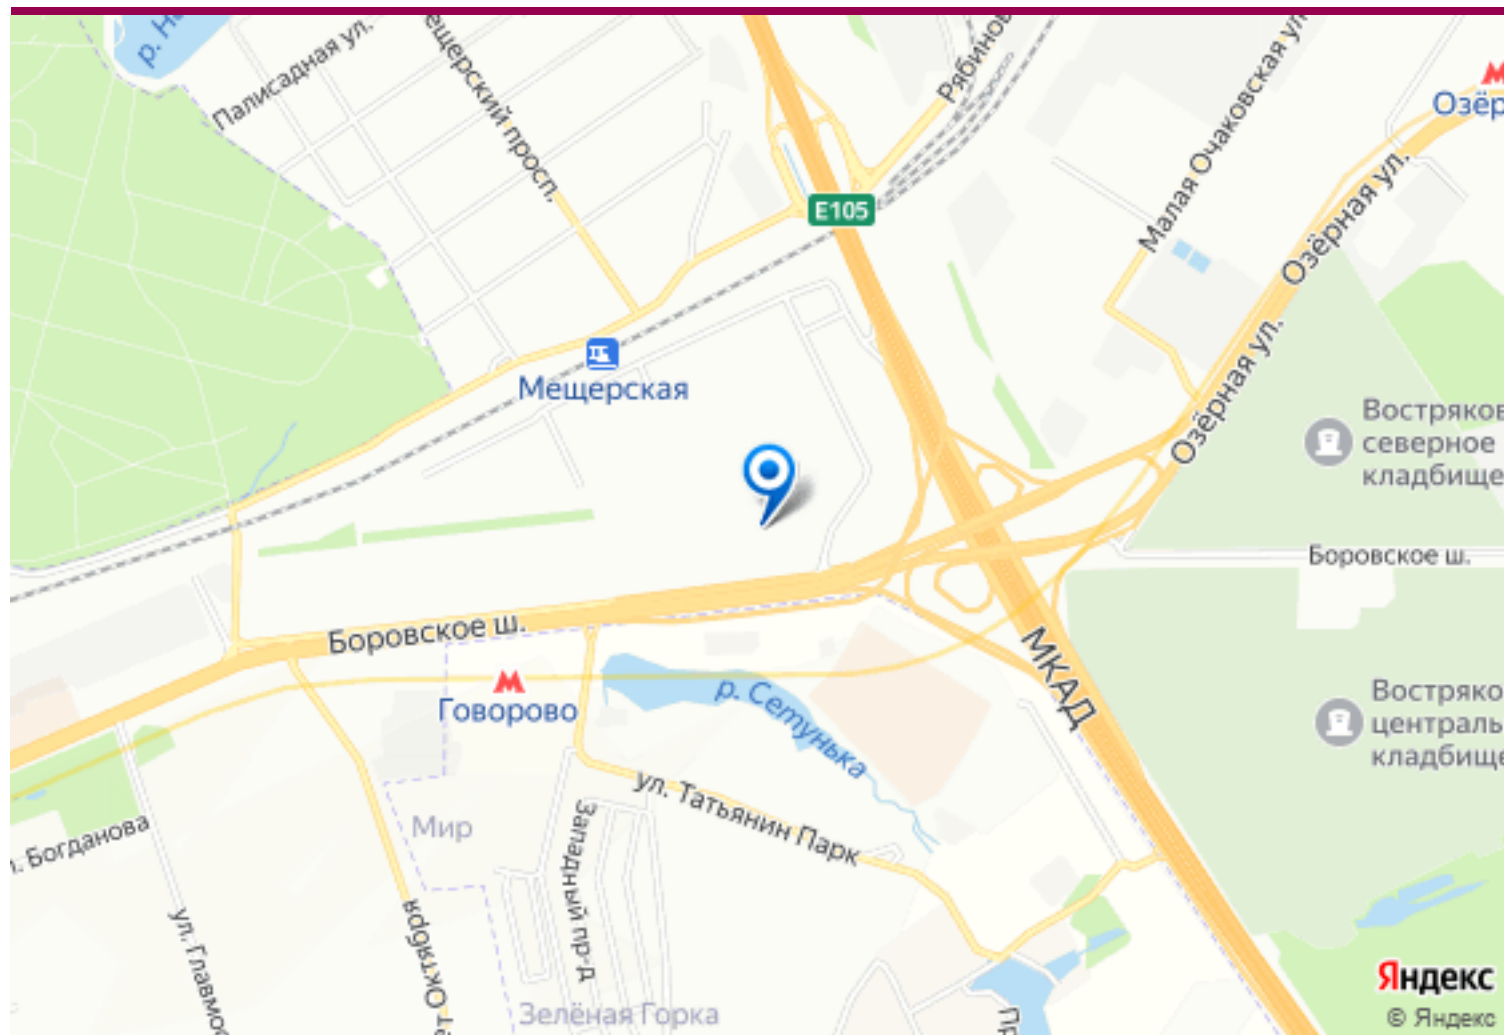

Схема проезда