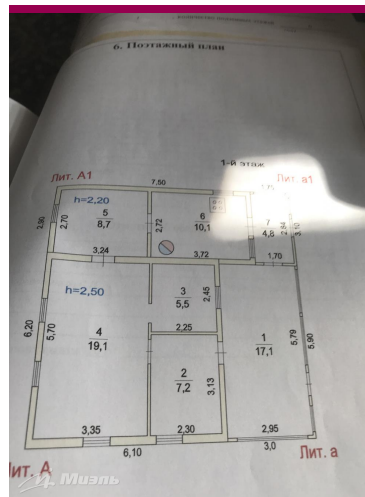

Фотографии

Продажа участка, Станции Крекшино

+7 (495) 974 22 24 |

www.miel.ru |

<https://kvartira.miel.ru/dom/object/4349/>