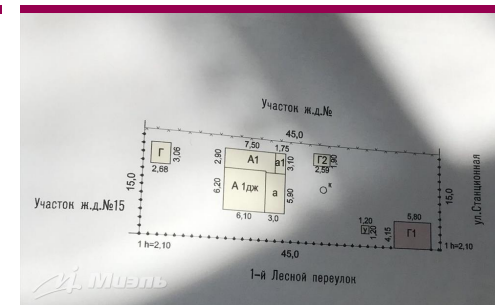

Фотографии

Продажа участка, Станции Крекшино

+7 (495) 974 22 24 |

www.miel.ru |

<https://kvartira.miel.ru/dom/object/4349/>