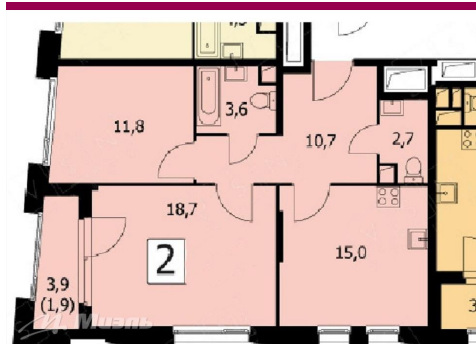

Фотографии

Продажа двухкомнатной квартиры в Москве, Москва, Хорошёвский район, Зорге ул., д.9, к.1

Елена Викторовна Лагутина

+7 (906) 740 70 27

elena.lagutina@miel.ru

Офис МИЭЛЬ «Суцёвский» Москва, Суцёвский Вал улица, 64

+7 (495) 785 00 55

www.miel.ru

<https://kvartira.miel.ru/object/4354/>