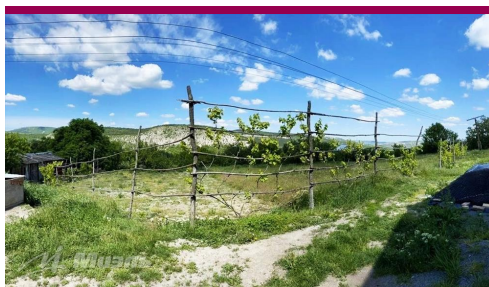

## Продажа дома, Прохладное

5 000 000 руб

<https://kvartira.miel.ru/dom/object/43917/>

№. объекта  
(ID): **43917**

-  Крым Республика, Бахчисарайский, Прохладное
-  Площадь участка – 25,0 сот.
-  Площадь дома – 130,0 кв.м
-  Республика Крым, Бахчисарайский, Прохладное с., Студенческая ул.
-  В коттеджном поселке

## Характеристика

Арт. 55787634 Шестикомнатый дом в уникальном район Крыма. Практически из любого окна дома открывается невероятные пейзажи Крымских гор и леса.<br />  
Это тихое место, для наслаждения невероятными пейзажами и рельефами – окрестности здесь очень живописные, поскольку село окружено величественным кольцом Второй гряды Крымских гор.<br />  
Учитывая особенности расположения, воздух в окрестностях не просто чистый, а целительный.<br />  
В Прохладном находится учебная база летних практик студентов-геологов МГУ и РГГРУ.<br />  
В 3-х км выше в горы, расположен поселок Научный, который является самой высокогорной жилой точкой полуострова Крым.<br />  
Рядом с домом расположена остановка общественного транспорта, который ходит каждые 40 минут в Симферополь (27 км) и в Бахчисарай (25 км ) Во дворе есть многолетние плодоносящие посадки разных сортов винограда.<br />  
Огород ежегодно возделывается.

## Фотографии