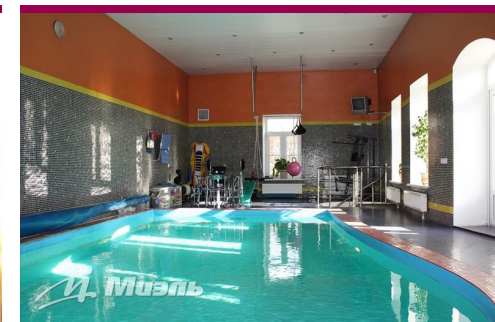

**Дополнительное
описание
фотографии**

2-х этажный, 10 комнатный, Евроремонт

Продажа дома, Лызово, Рублево-Успенское ш., 8 км от МКАД

Офис МИЭЛЬ «Усадьба» Москва, 1-я Фрунзенская улица, 5

+7 (495) 777 84 27 |

| www.miel.ru |

| <https://kvartira.miel.ru/dom/object/4445/>