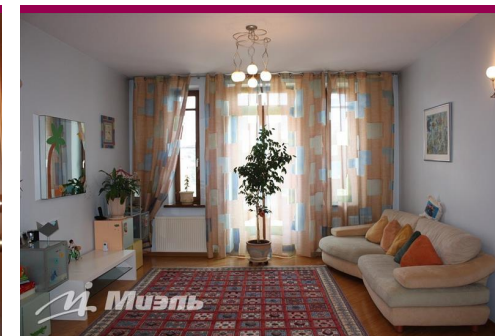

Фотографии

Продажа дома, Лызлово, Рублево-Успенское ш., 8 км от МКАД

Офис МИЭЛЬ «Усадьба» Москва, 1-я Фрунзенская улица, 5

+7 (495) 777 84 27 |

| www.miel.ru

| <https://kvartira.miel.ru/dom/object/4445/>