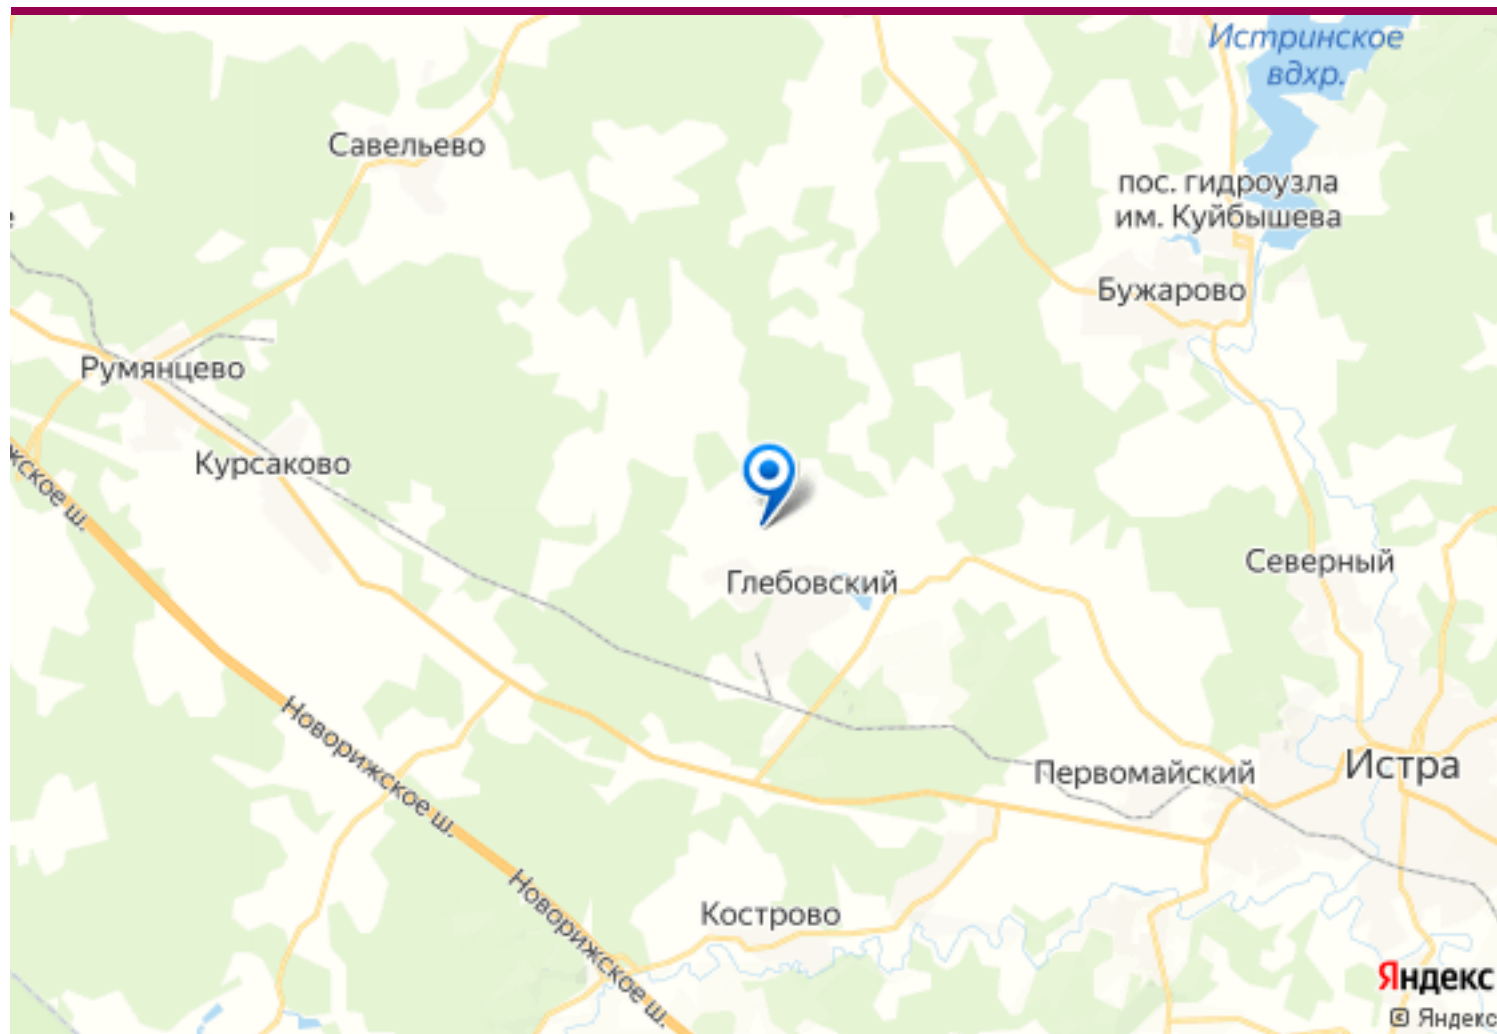

Схема проезда

Продажа дома, Глебово, Новорижское ш., 65 км от МКАД

Офис МИЭЛЬ «Усадьба» Москва, 1-я Фрунзенская улица, 5

+7 (495) 777 84 27 |

| www.miel.ru |

| <https://kvartira.miel.ru/dom/object/4573/>