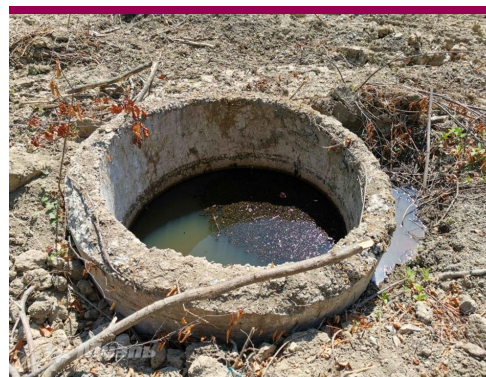

Фотографии

Продажа участка в Сочи

Офис МИЭЛЬ «В Сочи» Сочи, Войкова улица, 1/1
8 862 296 77 77

| www.miel.ru

| <https://kvartira.miel.ru/dom/object/46212/>