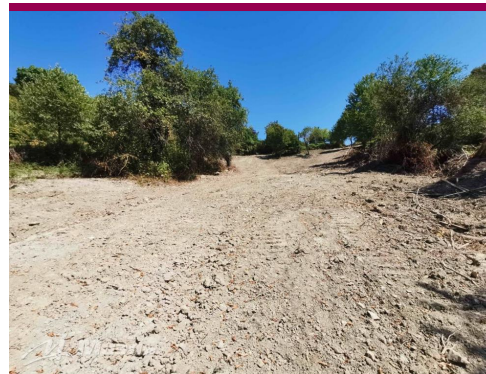

Фотографии

Продажа участка в Сочи

Офис МИЭЛЬ «В Сочи» Сочи, Войкова улица, 1/1
8 862 296 77 77

| www.miel.ru

| <https://kvartira.miel.ru/dom/object/46212/>