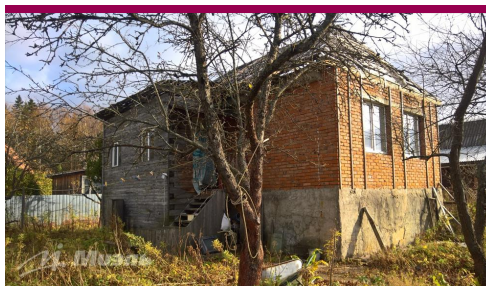

Продажа дома, Поречье, Минское ш., 75 км от МКАД

990 000 руб

<https://kvartira.miel.ru/dom/object/4799/>

№. объекта
(ID): **4799**

-  Московская область, Рузский городской округ, Поречье
-  75 км от МКАД Минское ш.
-  Ж/Д направление: Белорусское
-  Московская область, городской округ Рузский, деревня Поречье, д. 85
-  Площадь участка – 6,0 сот.
-  Площадь дома – 112,0 кв.м
-  Газ нет
-  Водоснабжение локальное
-  Канализация нет

Офис МИЭЛЬ «В Крылатском»

Москва, Осенний бульвар, 7к2
телефон: +7 (495) 411 71 11

e-mail: krylatskoe@miel.ru
krylatsky.miel.ru
www.miel.ru

Характеристика

Арт. 24194457 Продаётся 1 этажный кирпичный недостроенный дом в стародачном СНТ Сосновый Бор. Общая площадь 112 кв.м. Участок 6 сот. На участке есть хорошая баня и сарай. Живописный, экологически чистый Рузский район МО. Вокруг лес. Рядом река. Охраняемая территория. Отличный подъезд круглый год.

**Дополнительное
описание**

Примечание

Фотографии

1-х этажный, 4 комнатный, Без отделки

Продажа дома, Поречье, Минское ш., 75 км от МКАД

Офис МИЭЛЬ «В Крылатском» Москва, Осенний бульвар, 7к2

+7 (495) 411 71 11 |