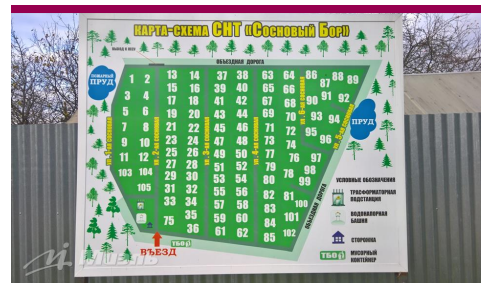

Продажа дома, Поречье, Минское ш., 75 км от МКАД

990 000 руб

<https://kvartira.miel.ru/dom/object/4799/>

№. объекта
(ID): **4799**

-  Московская область, Рузский городской округ, Поречье
-  75 км от МКАД Минское ш.
-  Ж/Д направление: Белорусское
-  Московская область, городской округ Рузский, деревня Поречье, д. 85
-  Площадь участка – 6,0 сот.
-  Площадь дома – 112,0 кв.м
-  Газ нет
-  Водоснабжение локальное
-  Канализация нет

Офис МИЭЛЬ «В Крылатском»

Москва, Осенний бульвар, 7к2
телефон: +7 (495) 411 71 11

e-mail: krylatskoe@miel.ru
krylatsky.miel.ru
www.miel.ru

Характеристика

Арт. 24194457 Продаётся 1 этажный кирпичный недостроенный дом в стародачном СНТ Сосновый Бор. Общая площадь 112 кв.м. Участок 6 сот. На участке есть хорошая баня и сарай. Живописный, экологически чистый Рузский район МО. Вокруг лес. Рядом река. Охраняемая территория. Отличный подъезд круглый год.

**Дополнительное
описание**

Примечание

Фотографии

1-х этажный, 4 комнатный, Без отделки

Продажа дома, Поречье, Минское ш., 75 км от МКАД

Офис МИЭЛЬ «В Крылатском» Москва, Осенний бульвар, 7к2

+7 (495) 411 71 11 |

kirilatsky.miel.ru |

www.miel.ru |

<https://kvartira.miel.ru/dom/object/4799/>

Фотографии

Продажа дома, Поречье, Минское ш., 75 км от МКАД

Офис МИЭЛЬ «В Крылатском» Москва, Осенний бульвар, 7к2

+7 (495) 411 71 11 |