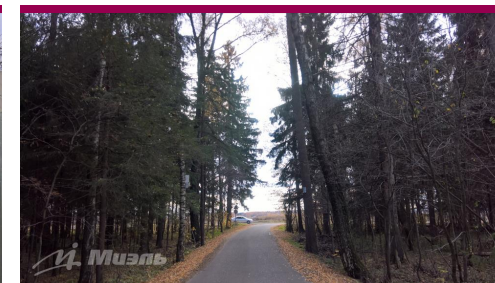

Фотографии

Продажа дома, Поречье, Минское ш., 75 км от МКАД

Офис МИЭЛЬ «В Крылатском» Москва, Осенний бульвар, 7к2

+7 (495) 411 71 11 |

kirilatsky.miel.ru |

www.miel.ru |

<https://kvartira.miel.ru/dom/object/4799/>