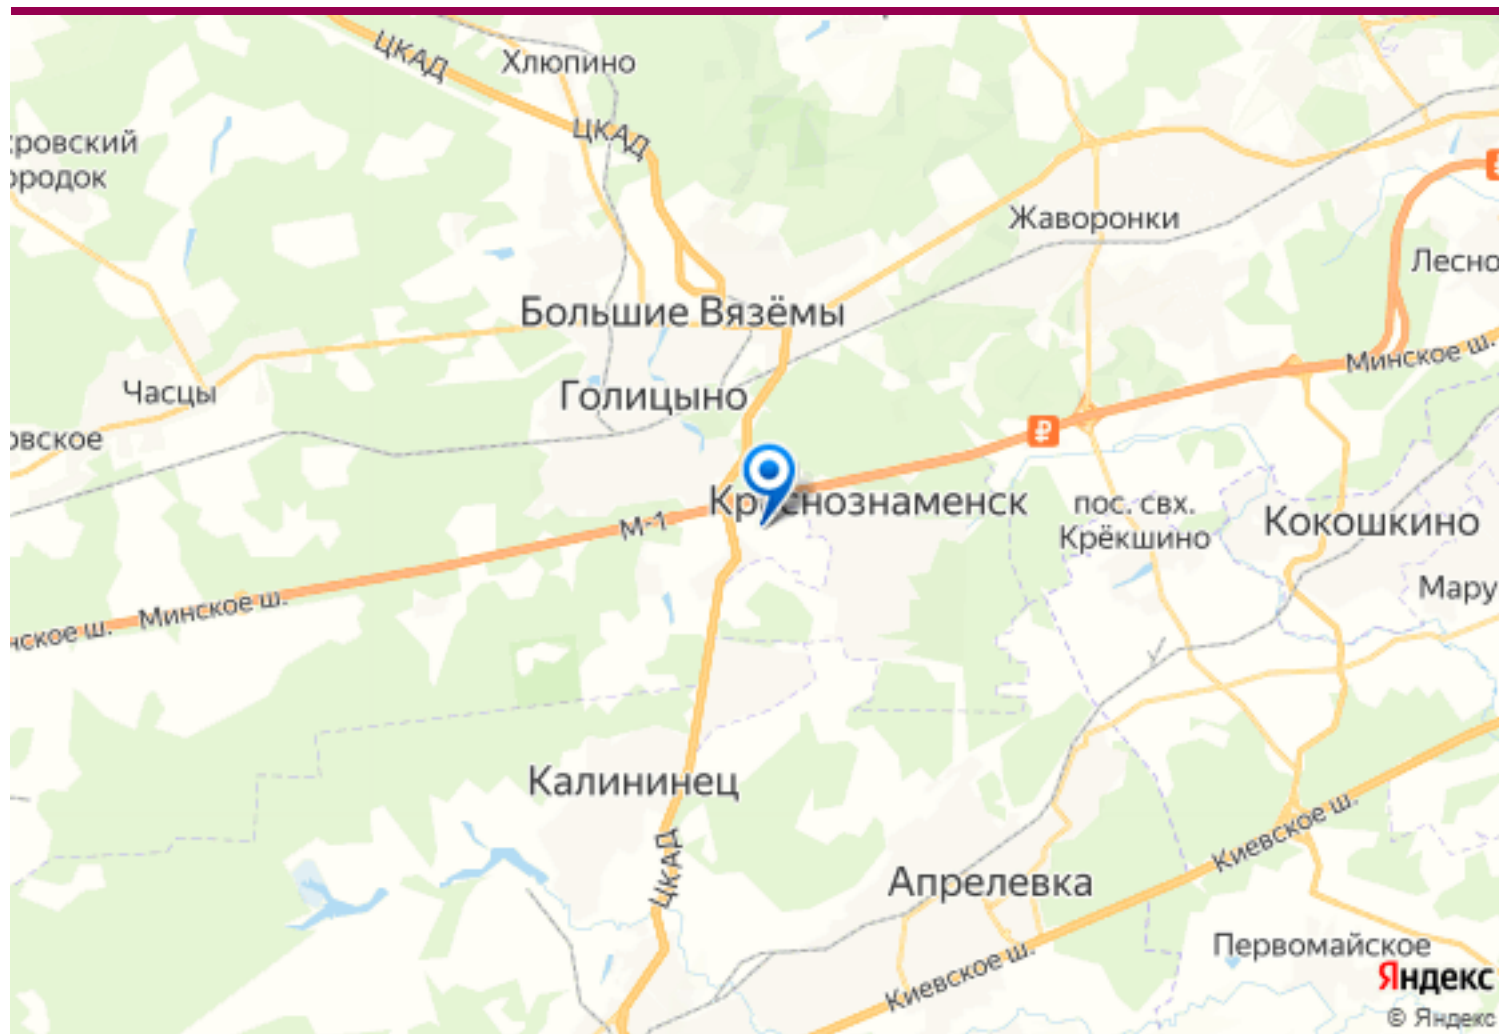

Схема проезда

Продажа дома, Сидоровское, Минское ш., 30 км от МКАД

Офис МИЭЛЬ «Подразделение Аренды» Москва, Николаямская улица, 40 с1
+7 (495) 777 62 72 | www.miel.ru | <https://kvartira.miel.ru/dom/object/48263/>