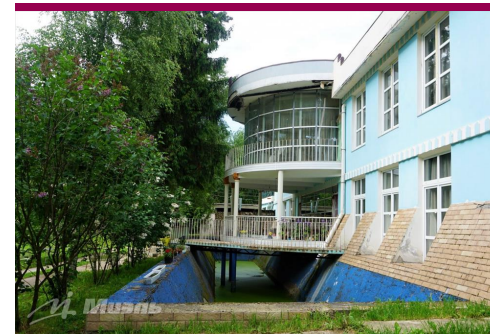

Фотографии

Продажа дома, Сидоровское, Минское ш., 30 км от МКАД

Офис МИЭЛЬ «Подразделение Аренды» Москва, Николаямская улица, 40 с1
+7 (495) 777 62 72 | www.miel.ru | <https://kvartira.miel.ru/dom/object/48263/>