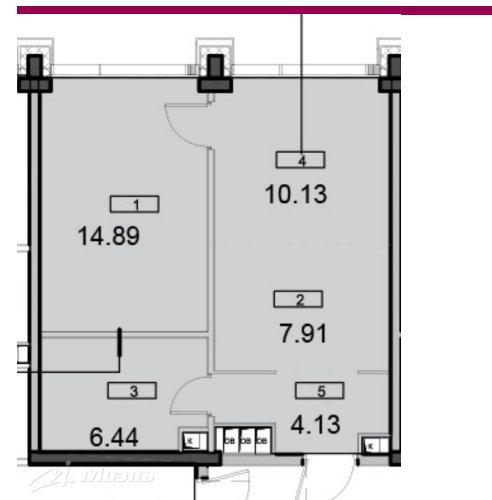

Фотографии

Продажа однокомнатной квартиры в Москве, Москва, Марьино район, Марьиной Рощи 4-я ул., д.12/1

Наталья Александровна Ковязина

+7 (906) 740 54 74

natalia.kovязина@miel.ru

Офис МИЭЛЬ «Суцёвский» Москва, Суцёвский Вал улица, 64

+7 (495) 785 00 55

www.miel.ru

<https://kvartira.miel.ru/object/48789/>