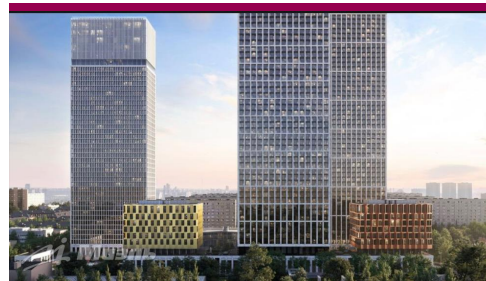

Фотографии

Продажа однокомнатной квартиры в Москве, Москва, Марьино район, Марьиной Рощи 4-я ул., д.12/1

Наталья Александровна Ковязина

+7 (906) 740 54 74

natalia.kovязина@miel.ru

Офис МИЭЛЬ «Суцёвский» Москва, Суцёвский Вал улица, 64

+7 (495) 785 00 55

www.miel.ru

<https://kvartira.miel.ru/object/48789/>