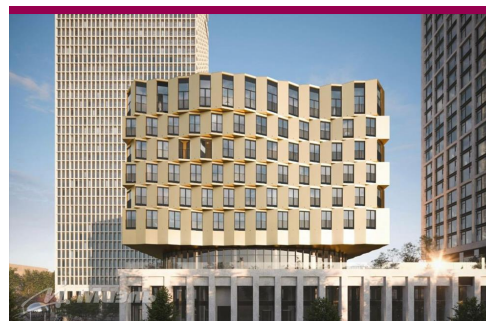

Фотографии

Продажа однокомнатной квартиры в Москве, Москва, Марьино район, Марьиной Рощи 4-я ул., д.12/1

Наталья Александровна Ковязина

+7 (906) 740 54 74

natalia.kovязина@miel.ru

Офис МИЭЛЬ «Суцёвский» Москва, Суцёвский Вал улица, 64

+7 (495) 785 00 55

www.miel.ru

<https://kvartira.miel.ru/object/48789/>