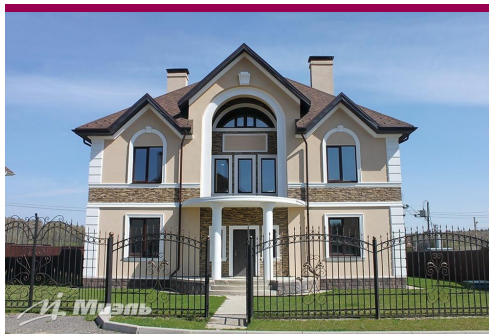

Продажа дома, Романцево

20 000 000 руб

<https://kvartira.miel.ru/dom/object/4981/>

№. объекта
(ID): **4981**

- | | |
|---|------------------------------|
| город Москва, Романцево | Площадь участка – 11,4 сот. |
| Ж/Д направление:
Калужское | Площадь дома – 430,0 кв.м |
| Москва, Романцево
(Краснопахорское с/п) д. | Газ магистральный |
| В коттеджном поселке | Водоснабжение
центральное |
| | Канализация локальная |

Офис МИЭЛЬ «Подразделение Аренды»

Москва, Николаямская улица, 40 с1
телефон: +7 (495) 777 62 72

drov.miel.ru
www.miel.ru

Характеристика

Арт. 5807747 Коттедж кирпичный (толщина стен 65 см) , 3-уровневый в охраняемом поселке бизнес-класса, в районе Новой Москвы, окруженном роскошным лесом. Коттедж под отделку. Перекрытия - ж/б, крыша - мягкая черепица Tegola, окна - 2-х камерные пластиковые стеклопакеты. Возможна отделка "под ключ". Участок правильной формы, освоен, огорожен.

Дополнительная информация: Лес в 100 м, озеро 120 м. кпп. Круглосуточная охрана. Территория Новой Москвы, ижс, московская прописка. Круглогодичный асфальтированный подъезд.

**Дополнительное
описание**

Примечание

Фотографии

3-х этажный, 10 комнатный, Частичная отделка

Продажа дома, Романцево

Офис МИЭЛЬ «Подразделение Аренды» Москва, Николаямская улица, 40 с1

+7 (495) 777 62 72

| drov.miel.ru

| www.miel.ru

| <https://kvartira.miel.ru/dom/object/4981/>