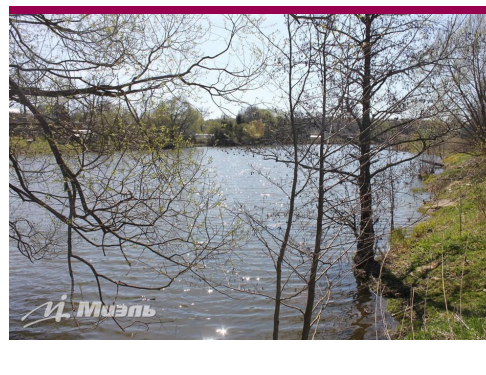

Фотографии

Продажа дома, Романцево

Офис МИЭЛЬ «Подразделение Аренды» Москва, Николаямская улица, 40 с1
+7 (495) 777 62 72 | drov.miel.ru | www.miel.ru | <https://kvartira.miel.ru/dom/object/4981/>