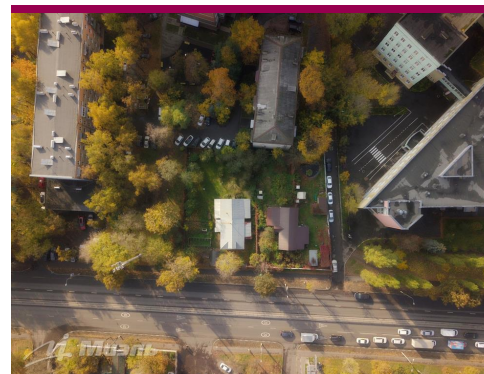

Фотографии

Продажа участка в Люберцах, Рязанское ш., 2 км от МКАД

Офис МИЭЛЬ «Люберцы-1» Люберцы, Комсомольская улица, 15А

+7 (495) 777 78 75 |

| www.miel.ru

| <https://kvartira.miel.ru/dom/object/50234/>