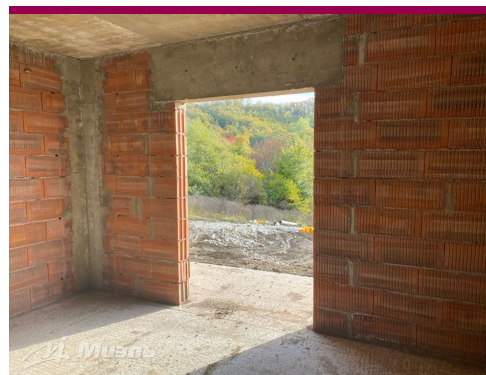

Фотографии

Продажа дома, Высокое

Офис МИЭЛЬ «В Сочи» Сочи, Войкова улица, 1/1
8 862 296 77 77

| www.miel.ru

| <https://kvartira.miel.ru/dom/object/51092/>