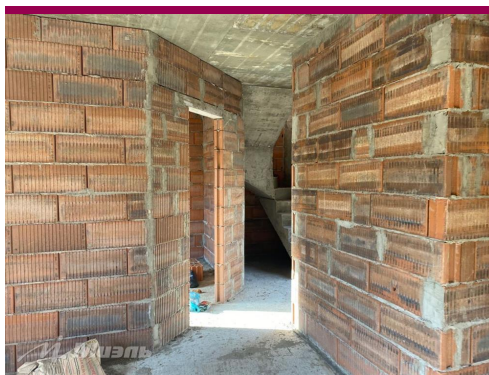

Фотографии

Продажа дома, Высокое

Офис МИЭЛЬ «В Сочи» Сочи, Войкова улица, 1/1
8 862 296 77 77

| www.miel.ru

| <https://kvartira.miel.ru/dom/object/51092/>