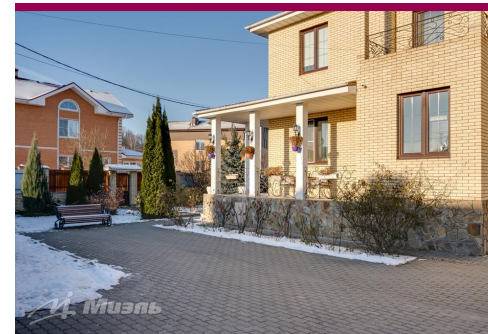

Фотографии

Продажа дома, Лосиный Остров, , км от МКАД

Офис МИЭЛЬ «Пречистенка» Москва, Пречистенка улица, 40/2с1
+7 (495) 532 10 90 | prechistenka.miel.ru | www.miel.ru

| <https://kvartira.miel.ru/dom/object/52093/>