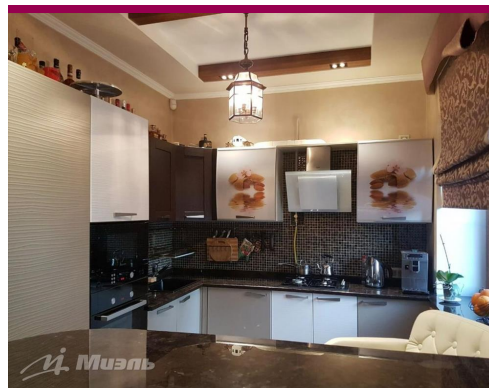

Фотографии

Продажа трехкомнатной квартиры в Москве, Москва, Бориса Жигуленкова ул., 25, к 1

Наталья Александровна Ковязина

+7 (906) 740 54 74

natalia.kovязina@miel.ru

Офис МИЭЛЬ «Суцёвский» Москва, Суцёвский Вал улица, 64

+7 (495) 785 00 55

suchevka.miel.ru

www.miel.ru

<https://kvartira.miel.ru/object/5214/>