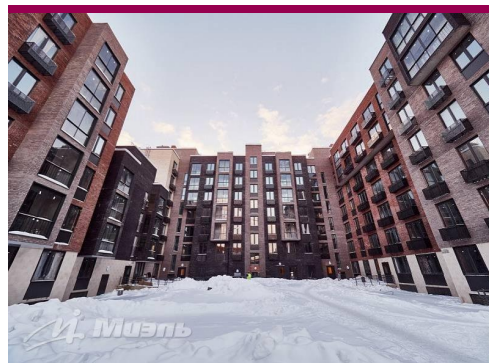

Фотографии

Продажа трехкомнатной квартиры в Крекшино, Новомосковский административный округ, Крекшино, жилой комплекс Баркли Медовая Долина, к6

Елена Викторовна Волкова

+7 (495) 710 70 70

e.volkova@miel.ru

Офис МИЭЛЬ «В Одинцово» Одинцово, Молодежная улица, 48

+7 (495) 710 70 70

<http://www.odintsovo-miel.ru/>

www.miel.ru

<https://kvartira.miel.ru/object/52722/>