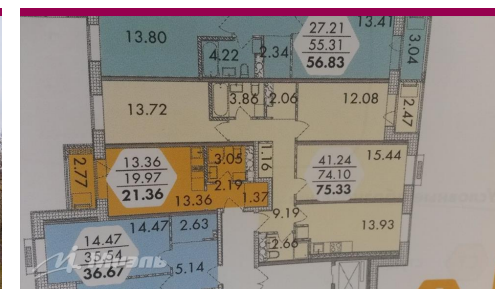

Фотографии

Продажа трехкомнатной квартиры в Крекшино, Новомосковский административный округ, Крекшино, жилой комплекс Баркли Медовая Долина, к6

Елена Викторовна Волкова

+7 (495) 710 70 70

e.volkova@miel.ru

Офис МИЭЛЬ «В Одинцово» Одинцово, Молодежная улица, 48

+7 (495) 710 70 70

<http://www.odintsovo-miel.ru/>

www.miel.ru

<https://kvartira.miel.ru/object/52722/>