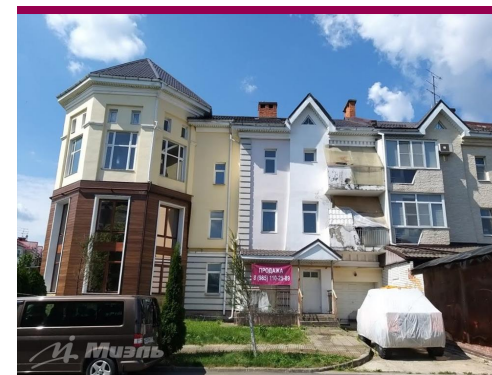

Фотографии

Продажа таунхауса в Москве, Москва, Юровская ул., 93, к 10

Алена Анатольевна Анисимова

+7 (909) 641 58 53

alena.anisimova@miel.ru

Офис МИЭЛЬ «На Киевской» Москва, Тараса Шевченко набережная, 3к2

+7 (495) 777 62 68

www.miel.ru

<https://kvartira.miel.ru/object/52801/>