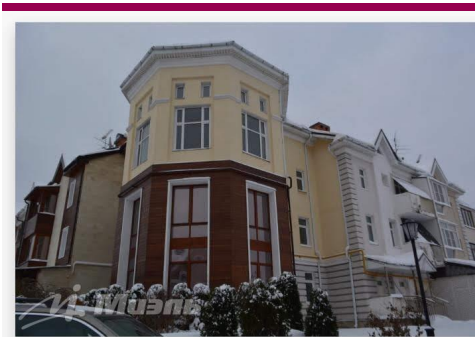

Продажа таунхауса в Москве, Москва, Юровская ул., 93, к 10

49 500 000 руб

Цена за кв.м
165 000 руб

<https://kvartira.miel.ru/object/52801/>

№. объекта
(ID): **52801**

-  таунхаус
-  Куркино, округ Северо-Западный АО, Юровская улица
-  Планерная, 10 мин. транспортом
-  Москва, Юровская ул., 93, к 10
-  Общая площадь – 300 кв.м
-  Жилая площадь – 112 кв.м (30-24-21-19-18)
-  другая планировка, санузел: 2 отдельных
-  без отделки
-  свободна

Ваш риэлтор

Алена Анатольевна
АНИСИМОВА

моб.: +7 (909) 641 58 53

тел.: +7 (495) 777 62 68

e-mail: alena.anisimova@miel.ru

Описание

Арт. 45461427 Таунхаус с земельным участком в черте Москвы! Микрорайон «Куркино». 3 этажа 300 кв.м. с возможностью обустройства жилой мансарды и дополнительного жилого помещения в зимнем саду, магистральный газ, интернет, газовый котел, магистральный водопровод и канализация. Перед фасадом 150 кв.м. земли под машиноместо и газон, за домом 30 кв.м. для патио. Закрытая территория, круглосуточная охрана, пропускная система, состоятельные, уважаемые соседи. Вся инфраструктура, магазины, школы, детсады, в том числе Лицензированный частный детский сад, бассейн, Клиника инновационных технологий «Открытая клиника». Рядом московская школа гольфа. Микрорайон окаймляет природный парк Куркино, расположенный в пойме реки Сходни. Быстрый выход на сделку. Преференции по ипотеке. Правовой сертификат от Миэль.

Фотографии

Продажа таунхауса в Москве, Москва, Юровская ул., 93, к 10

Алена Анатольевна Анисимова

+7 (909) 641 58 53

alena.anisimova@miel.ru

Офис МИЭЛЬ «На Киевской» Москва, Тараса Шевченко набережная, 3к2