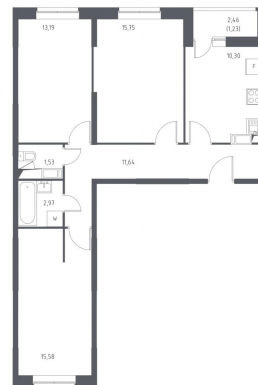

Фотографии

и. Миэль