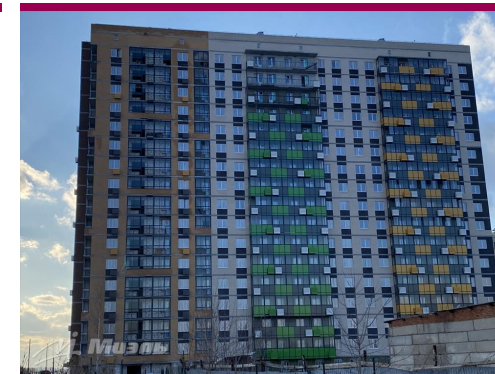

Продажа трехкомнатной квартиры в Мисайлово, Московская область, Ленинский, Мисайлово д., Пригород Лесное мкр., 15

Офис МИЭЛЬ «Минская» Москва, Минская улица, 2Ж

+7 (495) 777 78 21 |

| www.miel.ru |

| <https://kvartira.miel.ru/object/53077/>