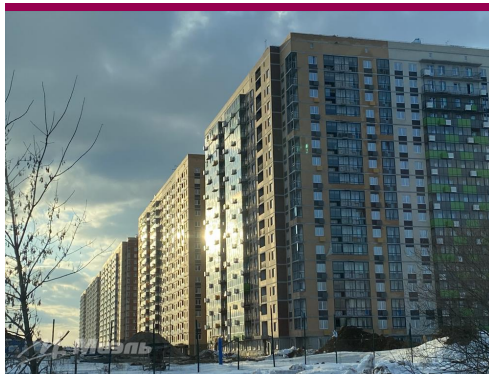

Фотографии

и. Миэль