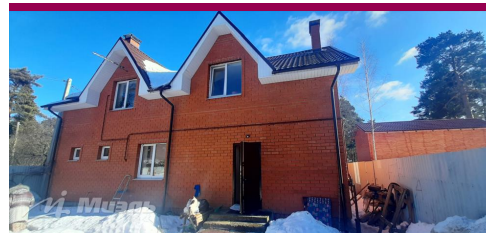

Фотографии

Продажа дома в Малаховке, Егорьевское ш., 15 км от МКАД

Офис МИЭЛЬ «Подразделение Аренды» Москва, Николаямская улица, 40 с1
+7 (495) 777 33 15 | drov.miel.ru | www.miel.ru | <https://kvartira.miel.ru/dom/object/5422/>