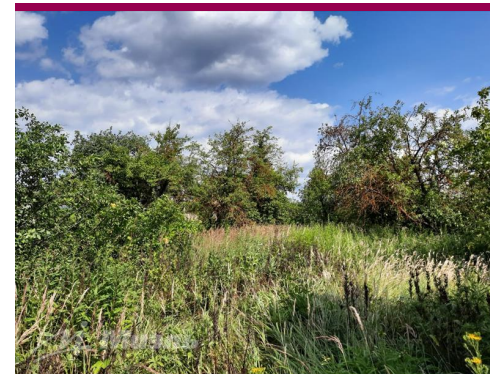

Фотографии

Продажа дачи в Воскресенске, , 0 км от МКАД

Офис МИЭЛЬ «В Воскресенске» Воскресенск, Больничный проезд, 18А

+7 (496) 442 67 68 |

| www.miel.ru

| <https://kvartira.miel.ru/dom/object/54451/>