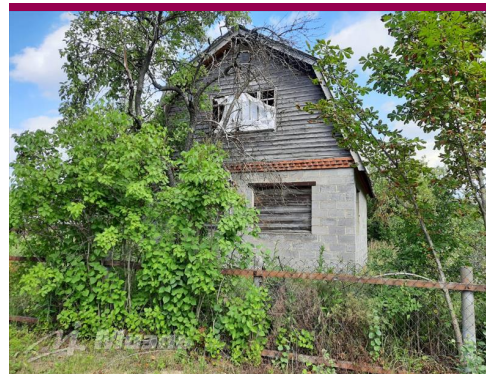

Фотографии

Продажа дачи в Воскресенске, , 0 км от МКАД

Офис МИЭЛЬ «В Воскресенске» Воскресенск, Больничный проезд, 18А

+7 (496) 442 67 68 |

| www.miel.ru

| <https://kvartira.miel.ru/dom/object/54451/>