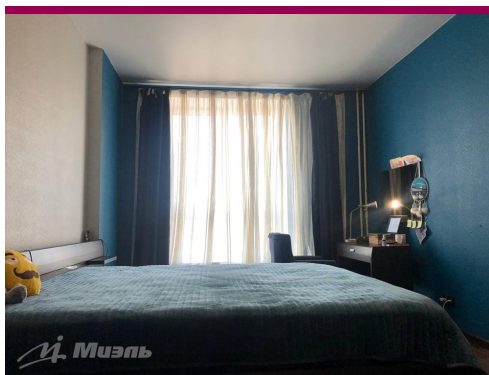

Фотографии

Продажа трехкомнатной квартиры в Апрелевке, Московская область, Наро-Фоминский, г. Апрелевка, Жасминовая ул., 4

Татьяна Михайловна Пестова

| +7 (906) 746 30 95

| tatiana.pestova@miel.ru

Офис МИЭЛЬ «Усадьба» Москва, 1-я Фрунзенская улица, 5

+7 (495) 777 84 27

| www.miel.ru

| <https://kvartira.miel.ru/object/54712/>