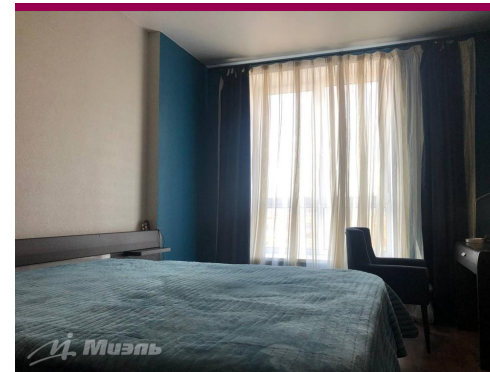

Фотографии

Продажа трехкомнатной квартиры в Апрелевке, Московская область, Наро-Фоминский, г. Апрелевка, Жасминовая ул., 4

Татьяна Михайловна Пестова

| +7 (906) 746 30 95

| tatiana.pestova@miel.ru

Офис МИЭЛЬ «Усадьба» Москва, 1-я Фрунзенская улица, 5

+7 (495) 777 84 27

| www.miel.ru

| <https://kvartira.miel.ru/object/54712/>