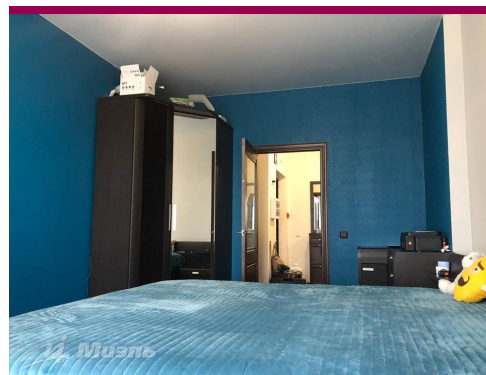

Фотографии

Продажа трехкомнатной квартиры в Апрелевке, Московская область, Наро-Фоминский, г. Апрелевка, Жасминовая ул., 4

Татьяна Михайловна Пестова

| +7 (906) 746 30 95

| tatiana.pestova@miel.ru

Офис МИЭЛЬ «Усадьба» Москва, 1-я Фрунзенская улица, 5

+7 (495) 777 84 27

| www.miel.ru

| <https://kvartira.miel.ru/object/54712/>