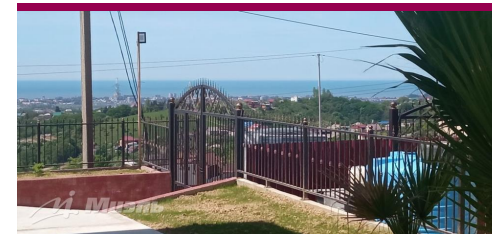

Фотографии

Продажа дома,

Офис МИЭЛЬ «В Сочи» Сочи, Войкова улица, 1/1
8 862 296 77 77

www.miel.ru

<https://kvartira.miel.ru/dom/object/54917/>