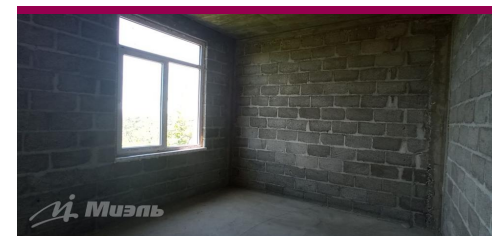

Фотографии

Продажа дома,

Офис МИЭЛЬ «В Сочи» Сочи, Войкова улица, 1/1
8 862 296 77 77

www.miel.ru

<https://kvartira.miel.ru/dom/object/54917/>