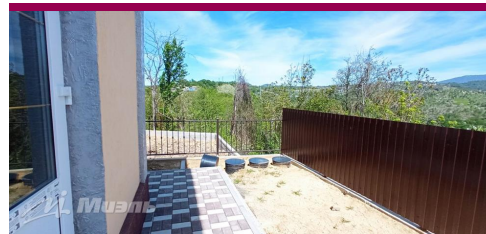

Фотографии

Продажа дома,

Офис МИЭЛЬ «В Сочи» Сочи, Войкова улица, 1/1
8 862 296 77 77

www.miel.ru

<https://kvartira.miel.ru/dom/object/54917/>