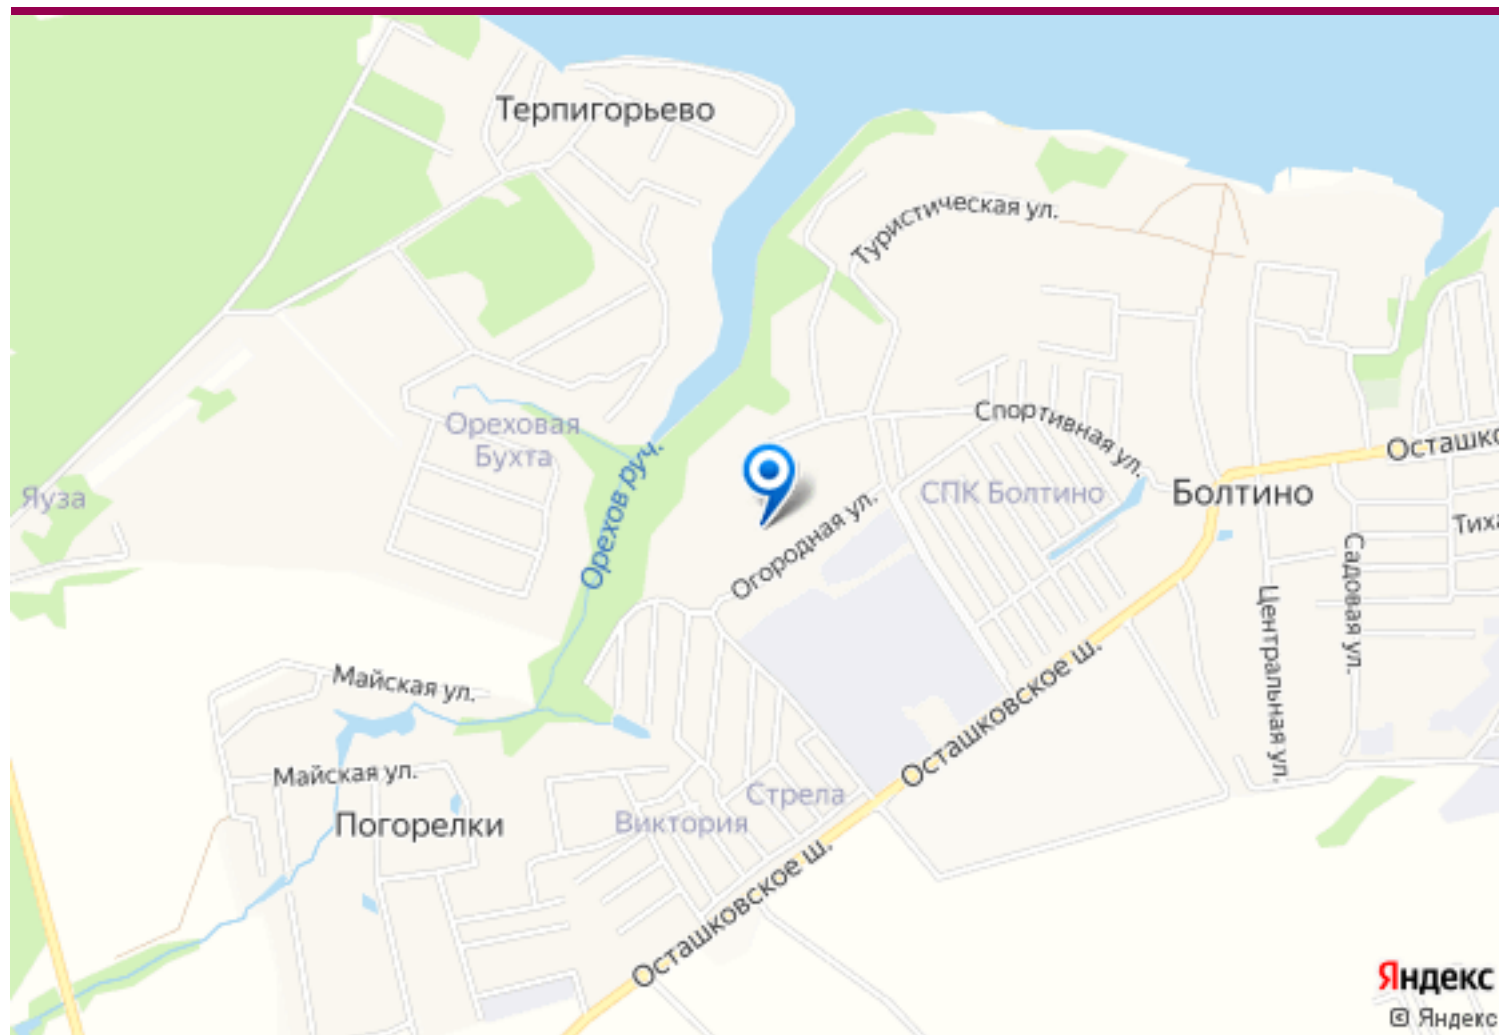

Схема проезда

**Продажа четырехкомнатной квартиры, Московская область, Мытищи, Болтино д., Баздырева ул., 13**

Офис МИЭЛЬ «В Медведково» Москва, Студеный проезд, 14

+7 (495) 777 19 81 |

| [www.miel.ru](http://www.miel.ru) |