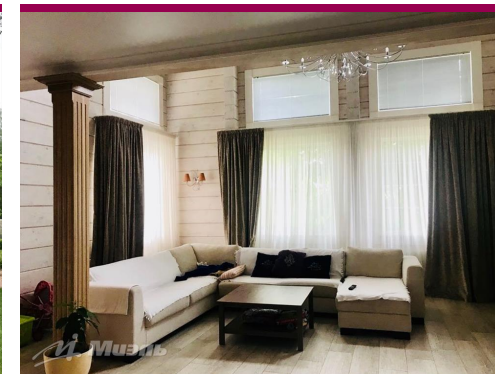

**Дополнительное
описание**

2-х этажный, 4 комнатный, Дизайнерская

Примечание

Идеальная тишина на участке. Ландшафтный дизайн со взрослыми деревьями, ухоженный газон, система автополива.

Фотографии

Продажа дома, Мещерское, Симферопольское ш., 35 км от МКАД