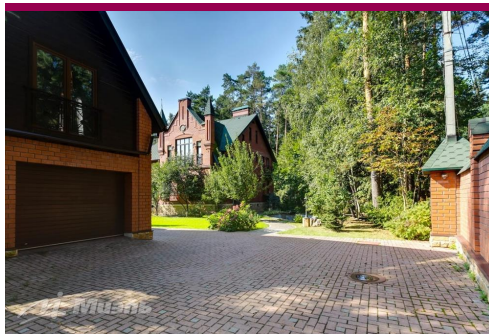

Фотографии

Продажа дома в Алабино, Киевское ш., 30 км от МКАД

Офис МИЭЛЬ «Сущёвский» Москва, Сущёвский Вал улица, 64

+7 (495) 785 00 55

| suchevka.miel.ru

| www.miel.ru

| <https://kvartira.miel.ru/dom/object/5614/>