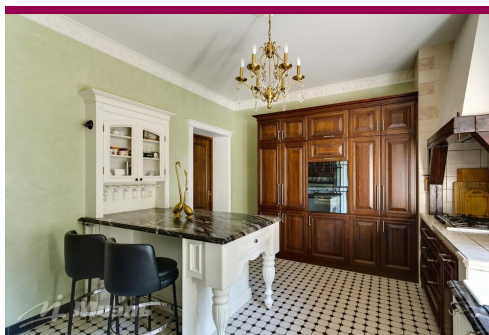

Фотографии

Продажа дома в Алабино, Киевское ш., 30 км от МКАД

Офис МИЭЛЬ «Сущёвский» Москва, Сущёвский Вал улица, 64

+7 (495) 785 00 55

| suchevka.miel.ru

| www.miel.ru

| <https://kvartira.miel.ru/dom/object/5614/>