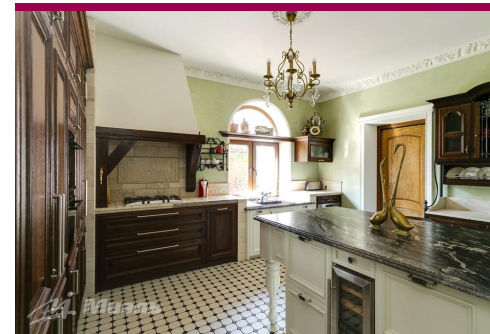

Фотографии

Продажа дома в Алабино, Киевское ш., 30 км от МКАД

Офис МИЭЛЬ «Сущёвский» Москва, Сущёвский Вал улица, 64

+7 (495) 785 00 55

| suchevka.miel.ru

| www.miel.ru

| <https://kvartira.miel.ru/dom/object/5614/>