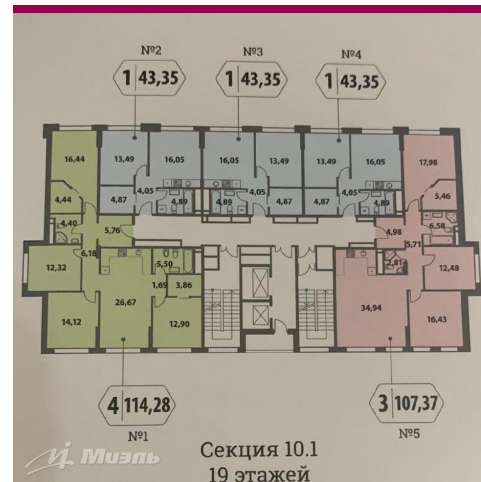

Фотографии

Продажа двухкомнатной квартиры в Москве, Москва, Шмитовский проезд, 39, к 1