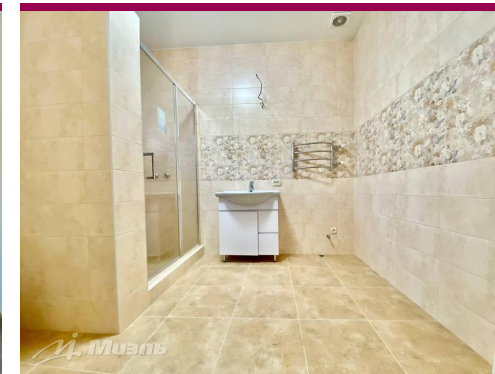

## Характеристика

Арт. 47995965 Добротный дом рядом с городом.<br /><br />Симферопольский район, с. Пионерское, ул. Садовая.<br /><br />Общая площадь дома 172 кв.м. <br /><br />В доме 3 спальни площадью 15,3 кв.м., 16,4 кв.м., 15,3 кв.м. , гостиная площадью 22,6 кв.м., вместительная кухня-столовая площадью 25,2 кв.м. и большой санузел. <br /><br />Так же в цокольном этаже имеется гараж, бойлерная и подвальное помещение.<br /><br />Коммуникации все центральные: водопровод, газ, электричество. Канализация - локальная.<br /><br />Дом расположен на угловом участке 10 соток, на центральной улице микрорайона. <br /><br />Асфальт практически до ворот (грунтовой дороги всего 50 м).<br />Назначение земельного участка: ИЖС.<br /><br />Дом добротный, строили для себя из ракушки. В доме давно никто не проживает в связи с чем он требует внимания (нужен ремонт). В доме частично выполнен ремонт (кухня и санузел).<br /><br />Если приложить немного усилий, то вы получите большой прекрасный дом по стоимости 2х комнатной квартиры!<br />

## Фотографии