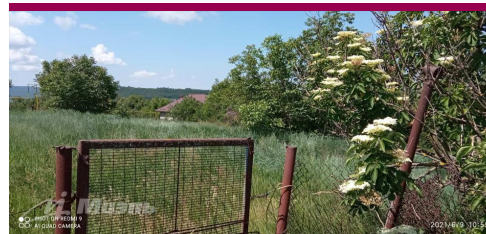

Фотографии

Продажа участка, Партизанское

Офис МИЭЛЬ «В Симферополе» Симферополь, Козлова улица, 27
8 978 926 00 09 |

| www.miel.ru

| <https://kvartira.miel.ru/dom/object/61451/>