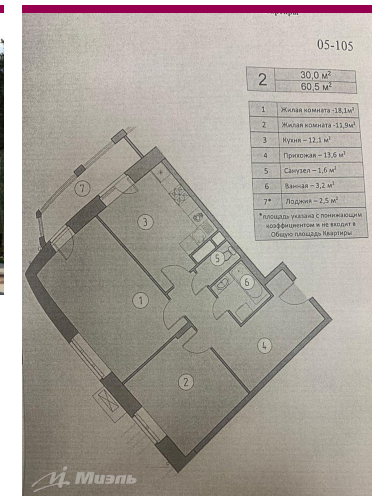

Фотографии

Продажа двухкомнатной квартиры, Московская область, Красногорский, Ильинское с.

Ирина Алексеевна Ромашова

+7 (909) 641 63 42

irina.romashova@miel.ru

Офис МИЭЛЬ «В Крылатском» Москва, Осенний бульвар, 7к2

+7 (495) 411 71 11

www.miel.ru

<https://kvartira.miel.ru/object/61839/>