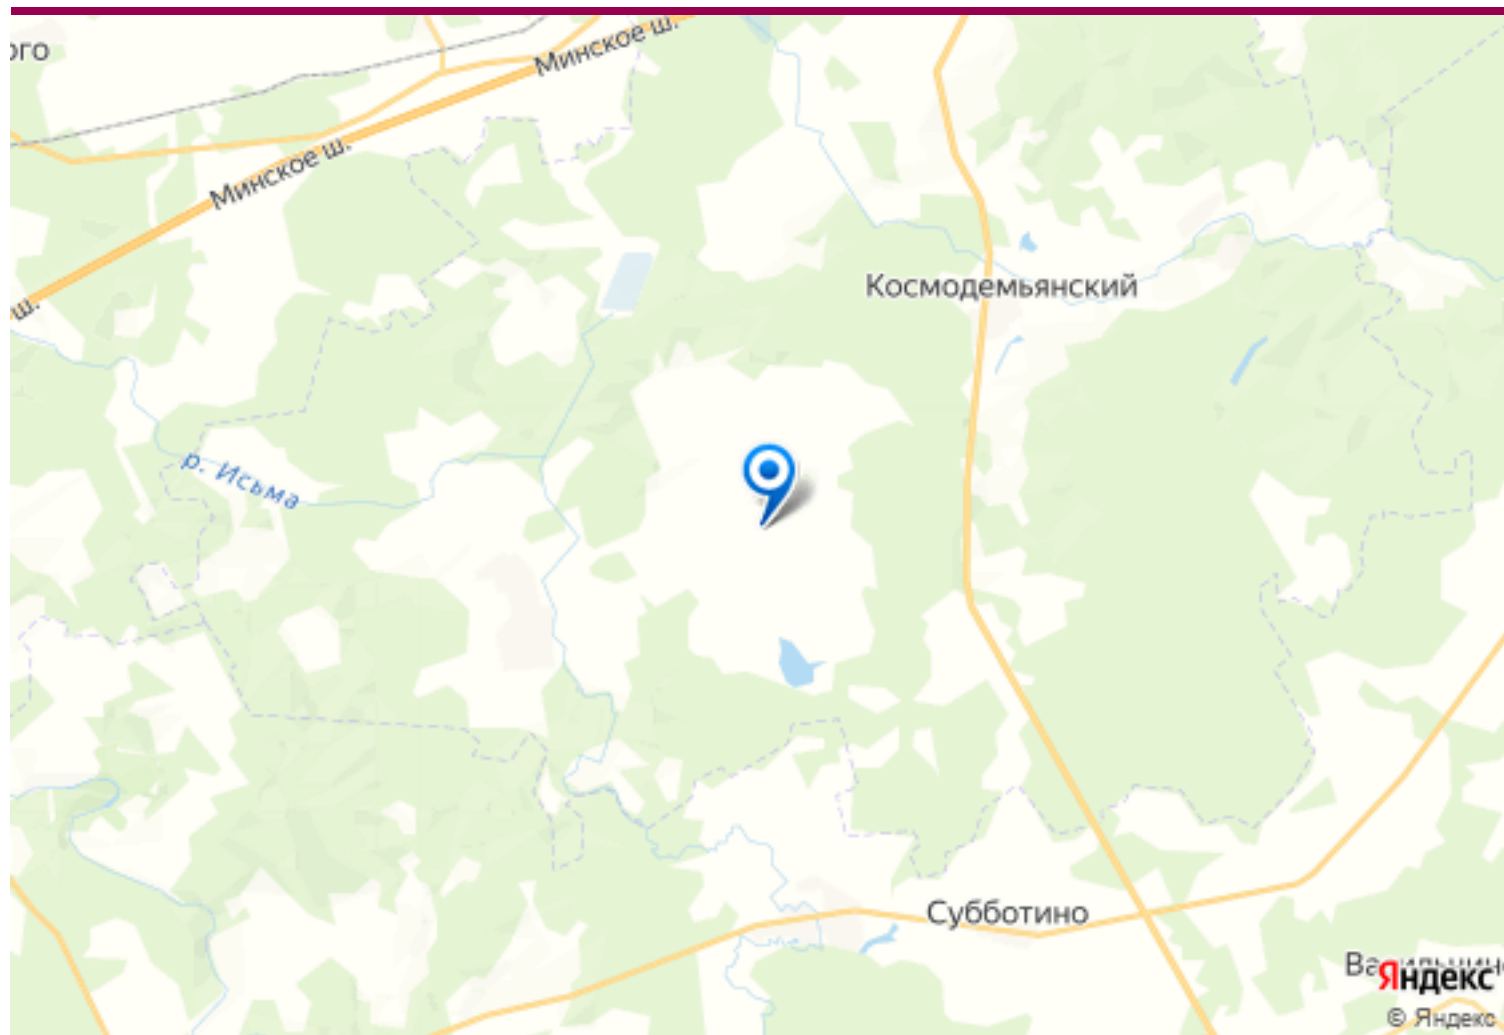

Схема проезда

Продажа участка, Новоивановское, Минское ш., 88 км от МКАД

Офис МИЭЛЬ «Суцёвский» Москва, Суцёвский Вал улица, 64

+7 (495) 785 00 55 |

| www.miel.ru |

| <https://kvartira.miel.ru/dom/object/6370/>