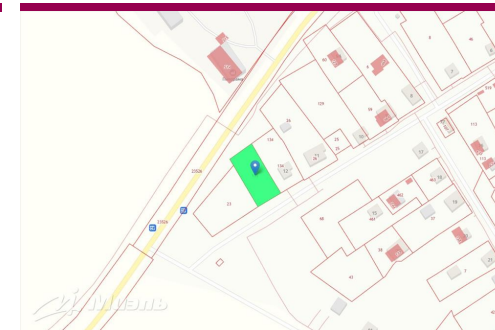

Фотографии

Продажа участка, Новоивановское, Минское ш., 88 км от МКАД

Офис МИЭЛЬ «Суцёвский» Москва, Суцёвский Вал улица, 64

+7 (495) 785 00 55 |

| www.miel.ru

| <https://kvartira.miel.ru/dom/object/6370/>