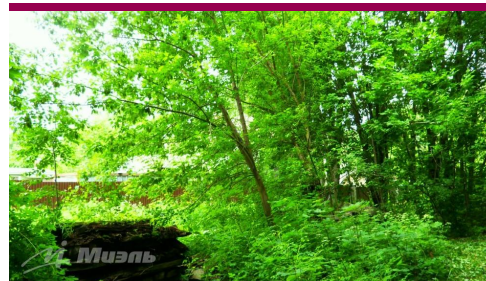

Фотографии

Продажа участка в Балашихе, Горьковское ш., 5.5 км от МКАД

Офис МИЭЛЬ «На Дровяном» Москва, ул. Николаямская, д. 40, стр. 1
8 495 777 62 72 | drov.miel.ru

| www.miel.ru | <https://kvartira.miel.ru/dom/object/7028/>