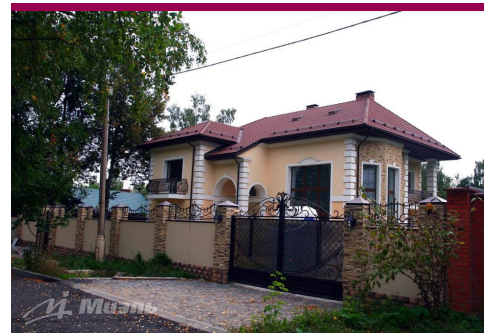

Продажа дома в селе Юдино, Рублево-Успенское ш., 15 км от МКАД

35 000 000 руб

<https://kvartira.miel.ru/dom/object/7029/>

№. объекта
(ID): **7029**

- Московская область, Одинцовский, Юдино
- 15 км от МКАД Рублево-Успенское ш.
- Ж/Д направление: Рублево-Успенское
- Московская область, Одинцовский, Юдино п.
- В коттеджном поселке
- Площадь участка – 15,0 сот.
- Площадь дома – 400,0 кв.м
- Газ магистральный
- Водоснабжение локальное
- Канализация локальная

Офис МИЭЛЬ «Подразделение Аренды»

Москва, Николаямская улица, 40 с1
телефон: +7 (495) 777 62 72

e-mail: zagorod@miel.ru
www.miel.ru

Характеристика

Арт. 9179243 Предлагается к продаже 3-уровневый коттедж 400 м2 под финишную отделку, 2012 года постройки. Коттедж построен из кирпича, утеплен. Пререкрытия - ж/б, кровля- натуральная черепица, окна- с/пакеты. Все ком-ции заведены в дом. Земельный участок прямоугольной формы. Огорожен капитальным забором. На участке беседка, гостевой дом с баней. 1 уровень: каминный зал со вторым светом, кухня- столовая, кабинет, гостевая, с/у с душем
2 уровень: 2 спальни, с/у, хозяйская спальня с гардеробной и ванной
3 уровень: свободное помещение 80 кв.м, кладовые 40 кв.м. Коммуникации: Эл-во 15 кВт, магистральный газ, отопление, водопровод-скважина, канализация- септик. Асфальтированный подъезд. Полностью сформированная коттеджная застройка. Солидное окружение. Многие соседи живут постоянно. Вся инф-ра. В шаговой доступности лес. Возможен подъезд общественным транспортом (ж/д ст. Перхушково 10 мин. пешком)

**Дополнительное
описание
фотографии**

2-х этажный, 5 комнатный, Евроремонт

Продажа дома в селе Юдино, Рублево-Успенское ш., 15 км от МКАД

Офис МИЭЛЬ «Подразделение Аренды» Москва, Николаямская улица, 40 с1